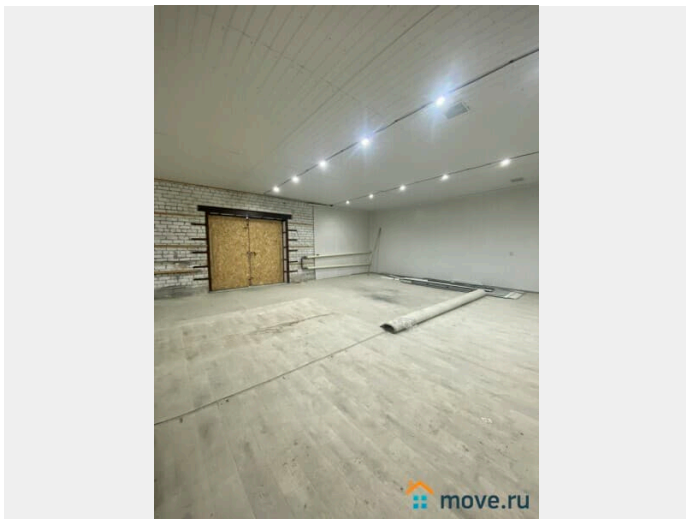

Move.ru - вся недвижимость России