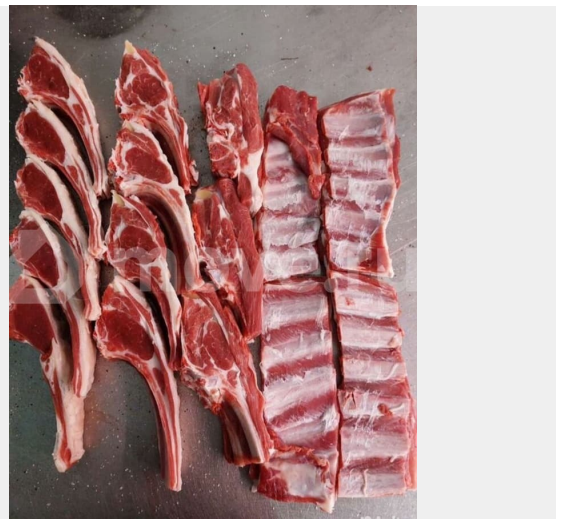

Описание

Мясной Магазин_ Заходи Работай,
Оборудование и всё для работы мясного
магазина!Сдаю в связи с переездом.

<https://stavropol.move.ru/objects/929224352>

8

Пользователь, Пользователь

89251234567

для заметок