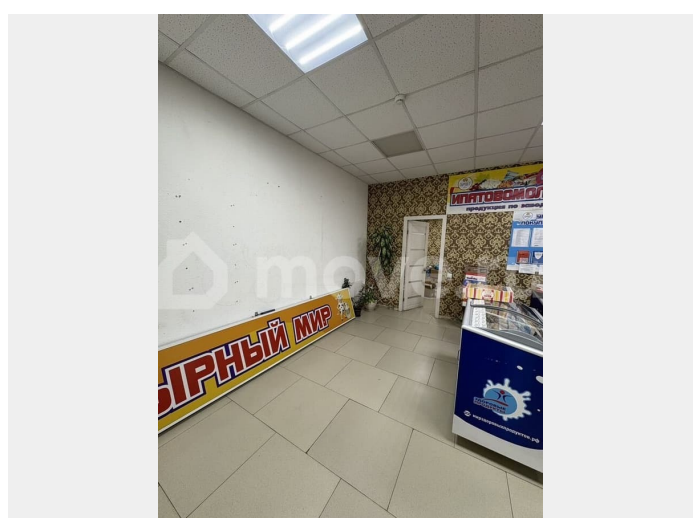

Описание

Сдается помещение свободного назначения. Общая площадь 25м2 В помещении находится точка торговли «Сырный мир». В вашей половине есть возможность организовать торговый островок и продавать различные товары. Доступно место в торговом зале и собственная небольшая подсобка Само помещение находится в цокольном этаже торгового центра «Софи» на пересечении улицы 45-я параллель и 50 лет ВЛКСМ. Большое пешеходный и автомобильный трафик Вход с красной линии. Собственные парковочные места. Свет, вода, канализация, вытяжка,

<https://stavropol.move.ru/objects/929185781>

6

Пользователь, Пользователь

89251234567

для заметок

автономное отопление - все подключено.

Оплата по счетчикам

Move.ru - вся недвижимость России