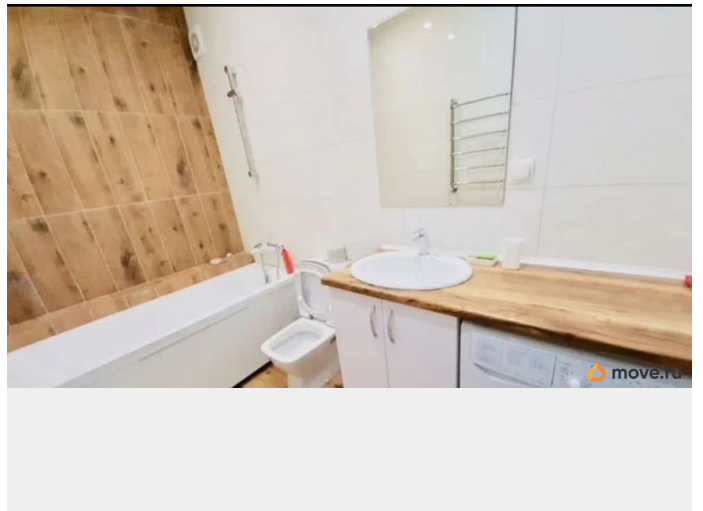

## Описание

Планируете проживать в новой, панорамной и просторной студии от собственника (без переплат), в современном и дизайнерском исполнении (стиль Нео - классика), в центре города? Тогда это предложение для Вас! Сдается на длительный срок, ответственным людям ( 1- му 2 -им (пара)), взрослым, без домашних питомцев!). Из квартиры открываются видовые характеристики на горы через витражные окна, идеальное зонирование пространства, индивидуальное отопление, вся мебель индивидуальная: шкаф -купе, индивидуальный шкаф, кухня. Бытовая техника: стиралка, кондиционер, холодильник 2-х камерный, TV, дизайнерская вытяжка, пылесос, утюг, интернет. Закрытая территория дома, видео-наблюдение, стоянка. Самый комфортабельный и единственный в комплексе подъезд (2 лифта и 3 квартиры на лестничной площадке). Во дворе дома: кафе, строительный магазин, клиника, Валсбериз, Озон, детская площадка. Сетевые магазины в шаговой доступности. До ж/д вокзала 5 мин пешком. Коммунальные платежи оплачиваются отдельно + страховой депозит за 1 месяц. При проживании менее 6 мес стоимость найма будет выше!