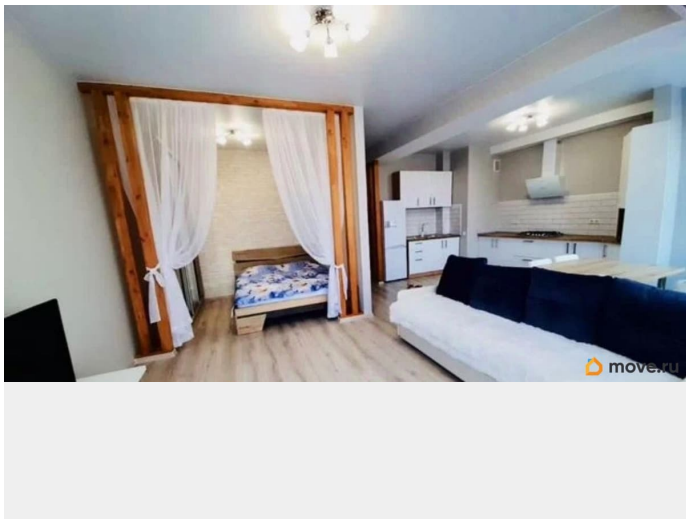

## Описание

Планируете проживать в новой, панорамной и просторной студии от собственника (без переплат), в современном и дизайнерском исполнении (стиль Нео - классика), в центре города? Тогда это предложение для Вас! Сдается на длительный срок, ответственным людям ( 1- му 2 -им (пара)), взрослым, без домашних питомцев!). Из квартиры открываются видовые характеристики на горы через витражные окна, идеальное зонирование пространства, индивидуальное отопление, вся мебель индивидуальная: шкаф -купе, индивидуальный шкаф, кухня. Бытовая техника: стиралка, кондиционер, холодильник 2-х камерный, TV, дизайнерская вытяжка, пылесос, утюг, интернет. Закрытая территория дома, видео-наблюдение, стоянка. Самый комфортабельный и единственный в комплексе подъезд (2 лифта и 3 квартиры на лестничной площадке). Во дворе дома: кафе, строительный магазин, клиника, Валсбериз, Озон, детская площадка. Сетевые магазины в шаговой доступности. До ж/д вокзала 5 мин пешком. Коммунальные платежи оплачиваются отдельно + страховой депозит за 1 месяц. При проживании менее 6 мес стоимость найма будет выше!