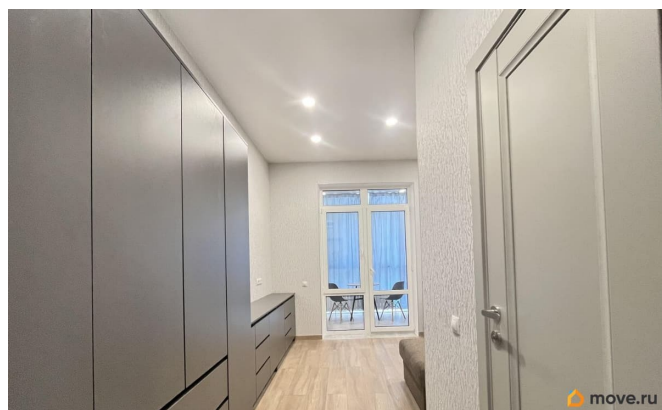

интернет, мебель, мебель на кухне, стиральная машина, холодильник, лифт, парковка

Описание

Сдаётся современная студия в ЖК ПРИТЯЖЕНИЕ, в новом доме на улице 45-я Параллель, в Ставрополе. Квартира расположена на 4-м этаже 17-этажного здания 2025 года постройки. Общая площадь — 21 кв. м, кухня — 6 кв. м, есть совмещённый санузел и уютная лоджия. В квартире выполнен дизайнерский ремонт, что придаёт ей стильный и современный вид. Мебель установлена как на кухне, так и в комнате, поэтому вам не придётся тратить время на обустройство. Из техники в наличии холодильник и стиральная машина. В ванной комнате установлена душевая кабина, что позволяет с комфортом принимать водные процедуры. Дом оснащён пассажирским и грузовым лифтами, что удобно для любого переезда или повседневной жизни. Для вашего автомобиля предусмотрена наземная парковка. Подключены интернет и телефон, поэтому вы всегда будете на связи. В шаговой доступности от дома расположены детские сады и магазины, что делает это место удобным для семей с детьми и тех, кто ценит доступность инфраструктуры. Условия аренды: Без обременений и сложных юридических моментов. Комиссия агентства обсуждается индивидуально. Квартира идеально подходит для одного или пары. Приглашаем вас на просмотр этой уютной студии. Свяжитесь со мной чтобы записаться на удобное для вас время. Жду вас!