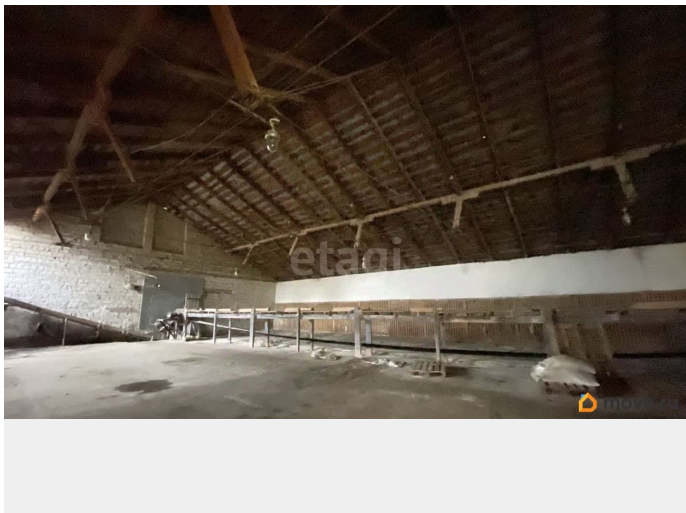

звоните либо пишите. Полное юридическое сопровождение сделки гарантируется. Код пользователя: 64293 Номер в базе: 7293942