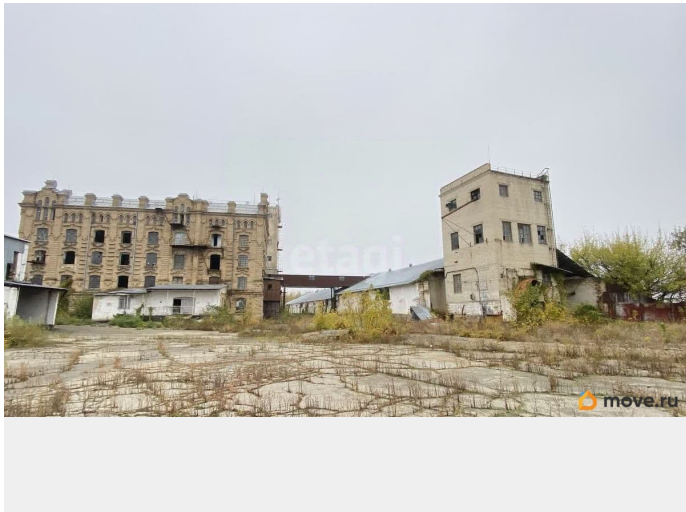

звоните либо пишите. Полное юридическое сопровождение сделки гарантируется. Код пользователя: 64293 Номер в базе: 7293942