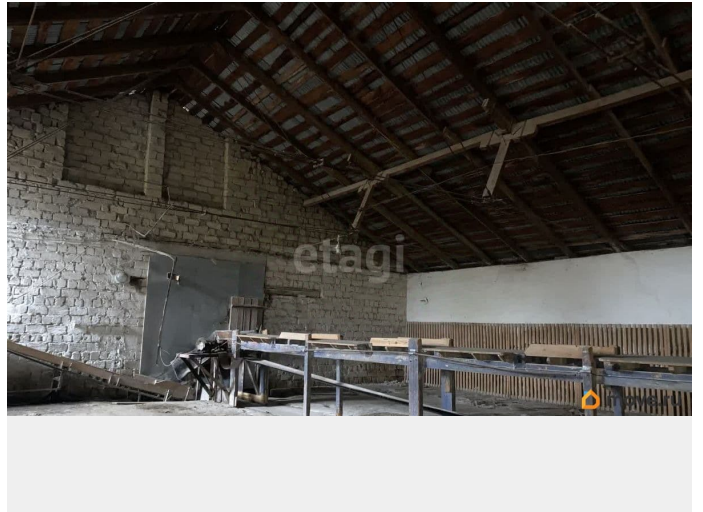

звоните либо пишите. Полное юридическое сопровождение сделки гарантируется. Код пользователя: 64293 Номер в базе: 7293942