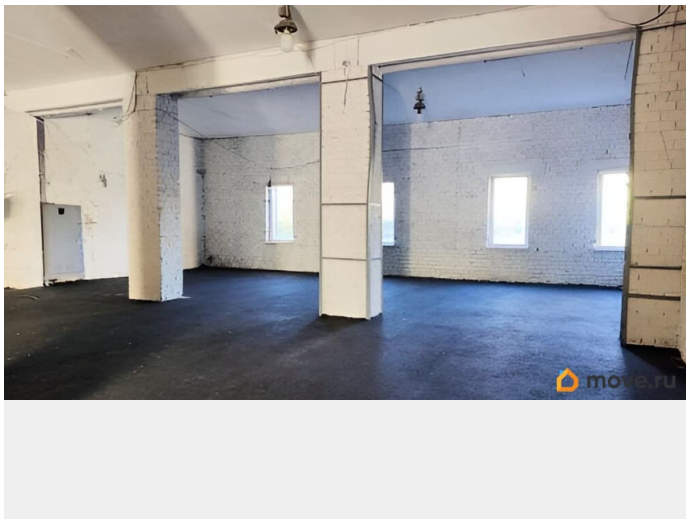

Move.ru - вся недвижимость России