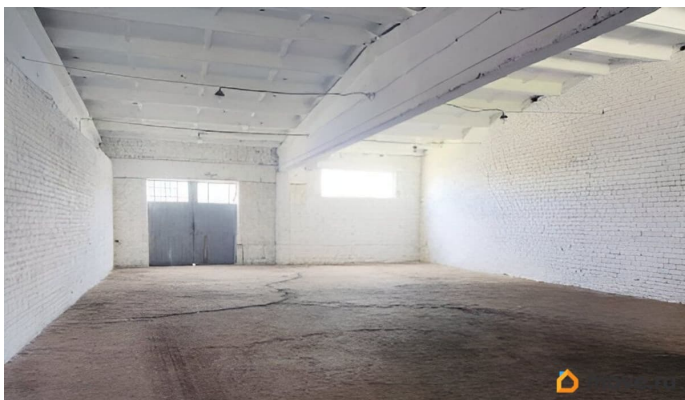

видеонаблюдение • Охрана с собаками •
Территория огорожена железобетонным
забором