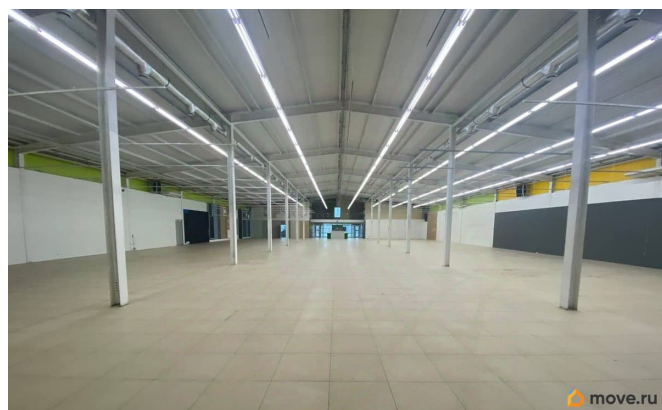

🕒 Создано: 06.04.2026 в 18:40

🕒 Обновлено: 10.04.2026 в 19:53

**Ставропольский край, Ставрополь,
Старомарьевское шоссе, 6**

350 ₺

Ставропольский край, Ставрополь, Старомарьевское шоссе,
6

Округ

[Ставрополь, Ленинский район](#)

Склад

Общая площадь

1850 м²

Детали объекта

Тип сделки

Сдаю

Раздел

[Коммерческая недвижимость](#)

Описание

склад - 1850 м² Коммуникации и оснащение: газ вода электричество (суммарная мощность по комплексу — 300 кВт) удобный подъезд и эксплуатационная территория Подходит под: склад, производство, сервисную базу, логистику, дистрибуцию, оптовое хранение. Рассматриваются аренда и гибкие условия расчёта. Звоните! по запросу отправлю презентацию Комплекс действующий - покажем оперативно. [Номер объекта в нашей базе KA953]

<https://stavropol.move.ru/objects/9293412303>

**ДИНАСТИЯ - офис Центральный,
ДИНАСТИЯ - офис Центральный
79886106198**

для заметок