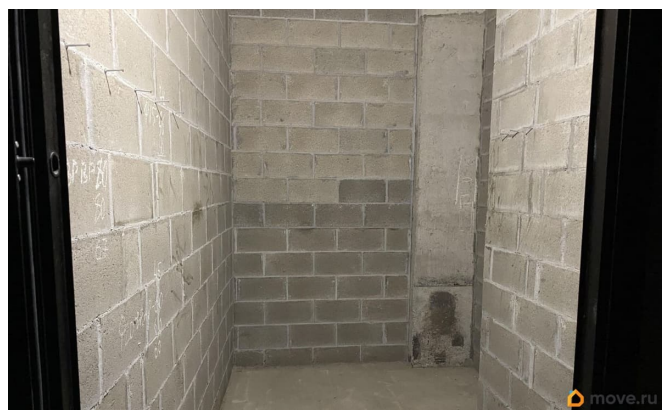

🕒 Создано: 01.03.2026 в 16:15

🔄 Обновлено: 01.03.2026 в 16:06

**Ставропольский край, Ставрополь, улица
Алексея Яковлева, 1**

2 600 ₺

Ставропольский край, Ставрополь, улица Алексея Яковлева,
1

Округ

[Ставрополь, Промышленный район](#)

ПСН - Помещение свободного назначения

Общая площадь

6 м²

Детали объекта

Тип сделки

Сдаю

Раздел

[Коммерческая недвижимость](#)

Описание

Сдаётся в аренду кладовое помещение 5,6 кв.м. С освещением. Сухая, тёплая, чистая, без плесени кладовка. С высотой потолков 3,8 м. Есть возможность монтировать второй ярус для хранения. Железная дверь, закрытая охраняемая территория. Вход по электронным ключам в калитки. Сани, велосипеды, самокаты, автомобильные шины, товар и проч.будет где хранить. Имеется лифт. На углу возле входа к кладовке расположена камера видеонаблюдения. В стоимость входит: помещение, охрана, коммунальные платежи, чип от калитки,

<https://stavropol.move.ru/objects/9290718870>

Собственник

79187601043

для заметок