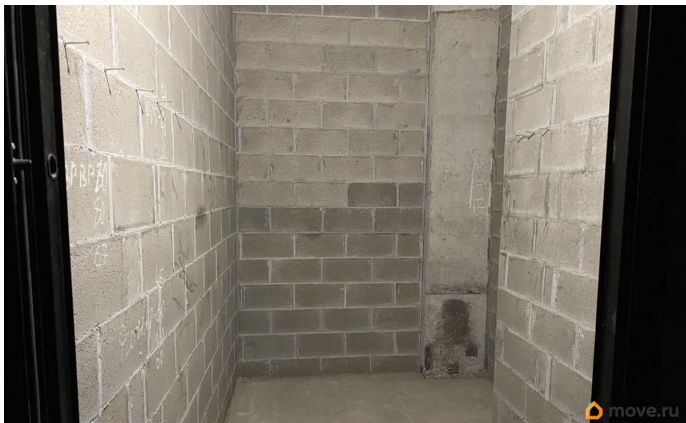

ключ от двери.