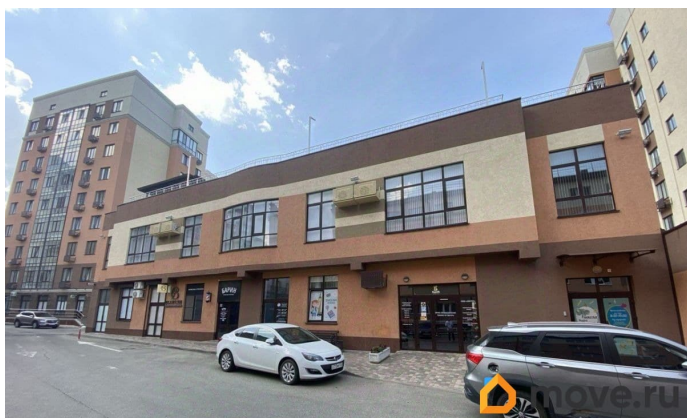

атмосферу в помещении. 2 этаж площадь. 480 кв.м с высокими потолками - 4,65м и 3 этаж 430кв.м с полностью оборудованной огражденной террасой, беседкой и панорамными видами предоставляют множество возможностей для реализации ваших идей. Здесь уже установлены климат-контроль, санузлы, гардеробные, столовая и пожароохранная сигнализация в строгом соответствии со всеми образовательными регламентами - все для вашего удобства. Это идеальное место для разных видов бизнеса - от образовательных центров и языковых школ до медицинских клиник, от офисов до креативных студий. Продается с действующей образовательной лицензией, что делает его еще более привлекательным для потенциальных арендаторов. Не упустите этот уникальный объект недвижимости. Звоните нам уже сегодня и мы поможем вам организовать просмотр и расскажем все подробности о данном предложении. Поторопитесь, возможно, именно для вашего успешного бизнеса подходит данный актив! Номер объекта:

#1/536979/23687