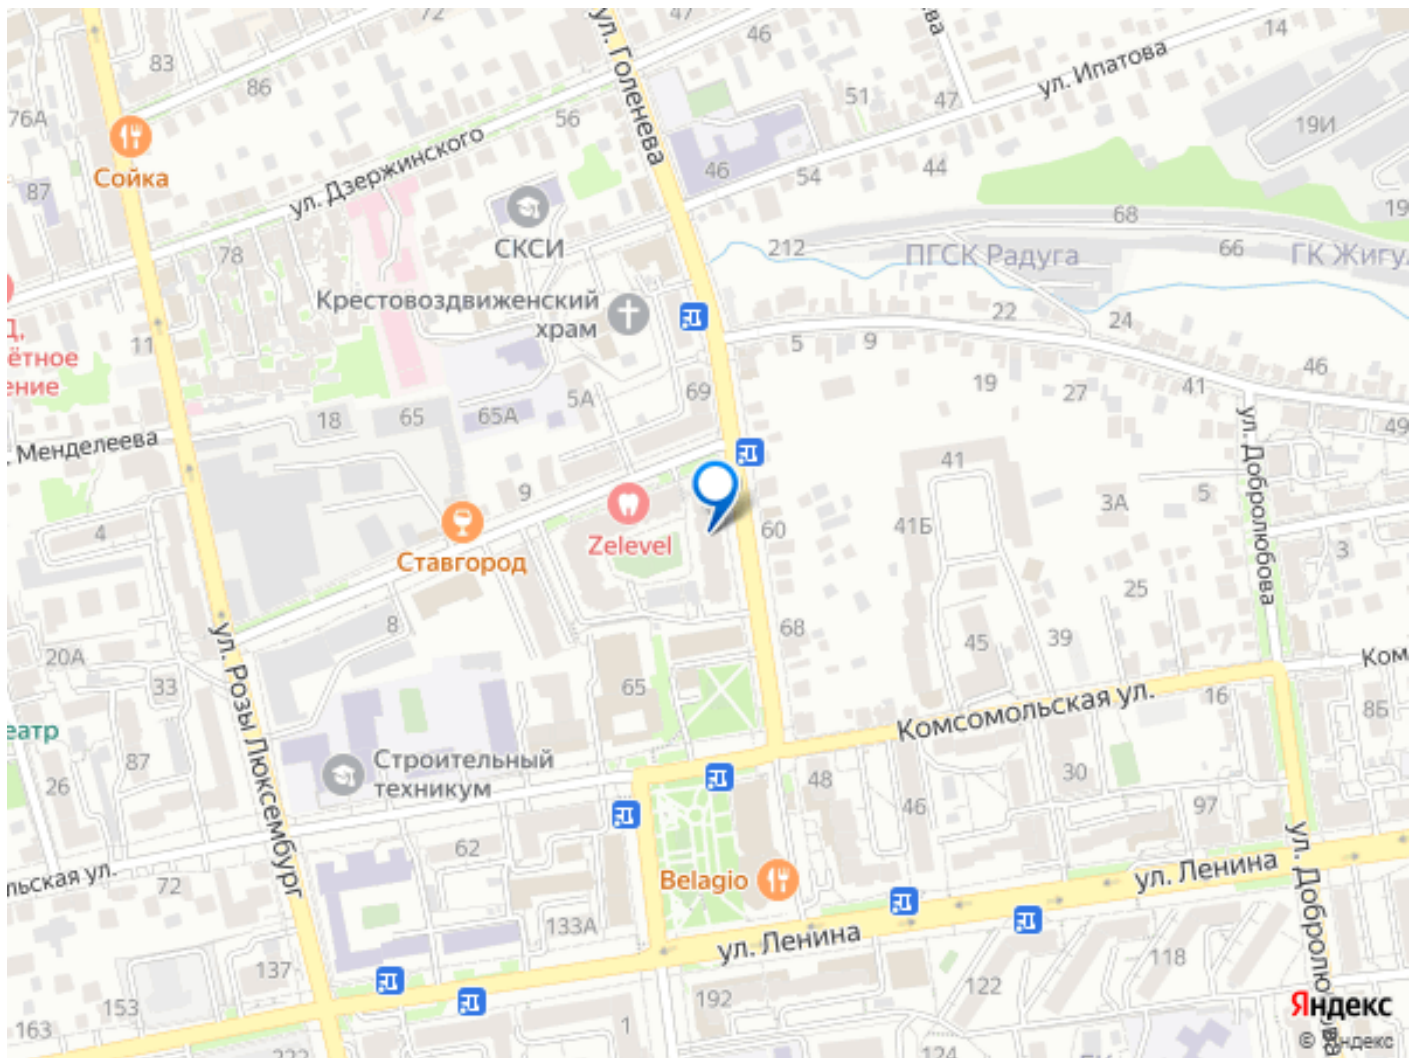

Move.ru - вся недвижимость России