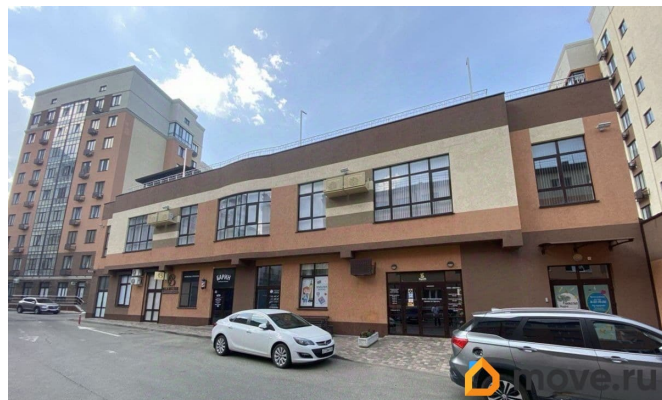

Раздел

[Коммерческая недвижимость](#)

Описание

Не упустите шанс стать арендатором уникального коммерческого актива в самом сердце города! Это двухэтажное здание свободного назначения площадью 500.00 кв.м. (всего 900 кв.м) сделано с душой и готово к эксплуатации. Вы оцените уникальный дизайнерский ремонт, выполненный с использованием качественных материалов и современных технологий. Два отдельных входа прямо у проходной ЖК Барин обеспечивают удобство посетителям и позволяет создать уютную

<https://stavropol.move.ru/objects/928106720>

4

Агент

79188709858

для заметок

атмосферу в помещении. 2 этаж площадь. 480 кв.м с высокими потолками - 4,65м и 3 этаж 430кв.м с полностью оборудованной огражденной террасой, беседкой и панорамными видами предоставляют множество возможностей для реализации ваших идей. Здесь уже установлены климат-контроль, санузлы, гардеробные, столовая и пожароохранная сигнализация в строгом соответствии со всеми образовательными регламентами - все для вашего удобства. Это идеальное место для разных видов бизнеса - от образовательных центров и языковых школ до медицинских клиник, от офисов до креативных студий. Продается с действующей образовательной лицензией, что делает его еще более привлекательным для потенциальных арендаторов. Не упустите этот уникальный объект недвижимости. Звоните нам уже сегодня и мы поможем вам организовать просмотр и расскажем все подробности о данном предложении. Поторопитесь, возможно, именно для вашего успешного бизнеса подходит данный актив! Номер объекта: