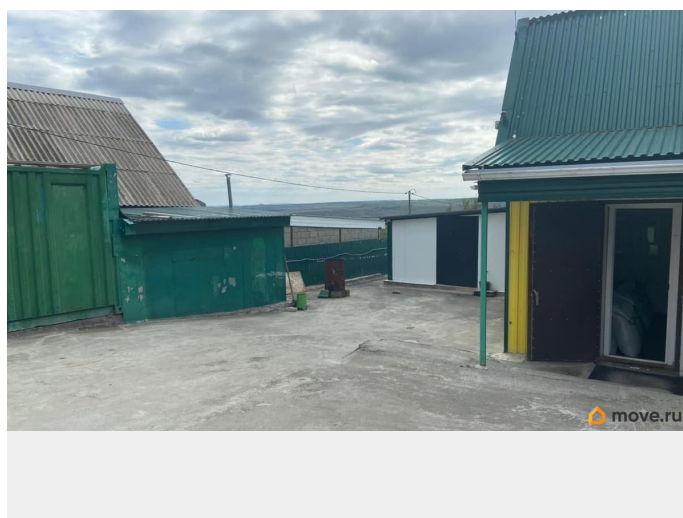

Описание

Сдается коммерческий комплексный объект 2015 года постройки 1 этажный + цоколь, всего 470 кв, состоящий: производственных помещений, склада, магазина, цокольный этаж - подсобные помещения. Сделан качественный ремонт. Все коммуникации центральные: свет, вода, газ, есть вентиляция и система кондиционирования. Разрешенная мощность 15 кВт, можно увеличить. На территории есть жилое помещение 70 кв. Все расположено на 11 сотках земли в собственности. Большая территория для парковки в том числе и для

<https://stavropol.move.ru/objects/9293236366>

**Татьяна Бондаренко, Татьяна
Бондаренко**

79887502470

для заметок

грузового транспорта. Есть видеонаблюдение, дизельная генераторная установка, контейнер. Можно использовать под производство, а также под торговое предприятие. Рядом идет застройка жилых домов, может использоваться как магазин стройматериалов и т.д. Хороший автомобильный трафик по Старомарьевскому шоссе. Можно рассмотреть и продажу по договорной цене.