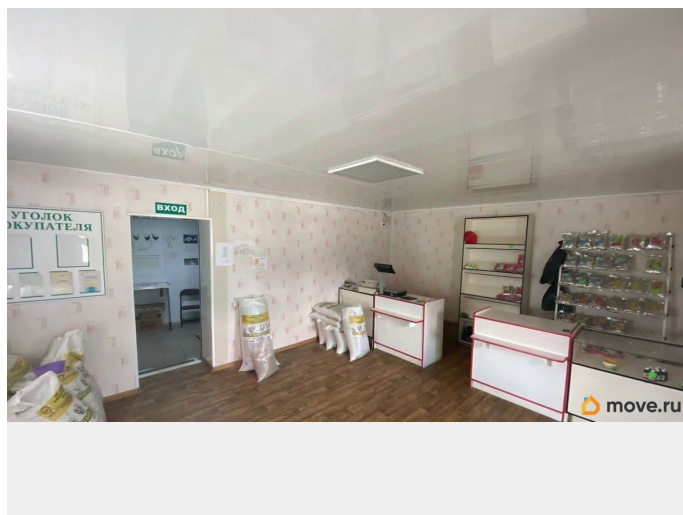

грузового транспорта. Есть видеонаблюдение, дизельная генераторная установка, контейнер. Можно использовать под производство, а также под торговое предприятие. Рядом идет застройка жилых домов, может использоваться как магазин стройматериалов и т.д. Хороший автомобильный трафик по Старомарьевскому шоссе. Можно рассмотреть и продажу по договорной цене.