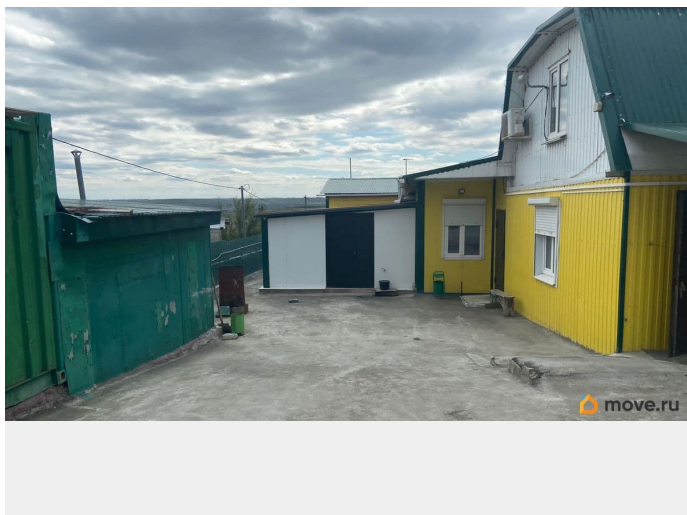

Описание

Сдается коммерческий комплексный объект 2015 года постройки 1 этажный + цоколь, всего 470 кв, состоящий: производственных помещений, склада, магазина, цокольный этаж - подсобные помещения. Сделан качественный ремонт. Все коммуникации центральные: свет, вода, газ, есть вентиляция и система кондиционирования. Разрешенная мощность 15 кВт, можно увеличить. На территории есть жилое помещение 70 кв. Все расположено на 11 сотках земли в собственности. Большая территория для парковки в том числе и для

<https://stavropol.move.ru/objects/9293236366>

**Татьяна Бондаренко, Татьяна
Бондаренко**

79887502470

для заметок

грузового транспорта. Есть видеонаблюдение, дизельная генераторная установка, контейнер. Можно использовать под производство, а также под торговое предприятие. Рядом идет застройка жилых домов, может использоваться как магазин стройматериалов и т.д. Хороший автомобильный трафик по Старомарьевскому шоссе. Можно рассмотреть и продажу по договорной цене.