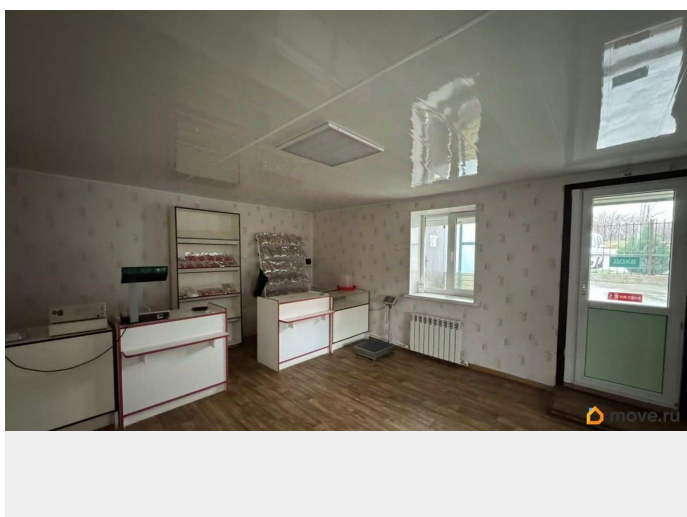

грузового транспорта. Есть видеонаблюдение, дизельная генераторная установка, контейнер. Можно использовать под производство, а также под торговое предприятие. Рядом идет застройка жилых домов, может использоваться как магазин стройматериалов и т.д. Хороший автомобильный трафик по Старомарьевскому шоссе. Можно рассмотреть и продажу по договорной цене.