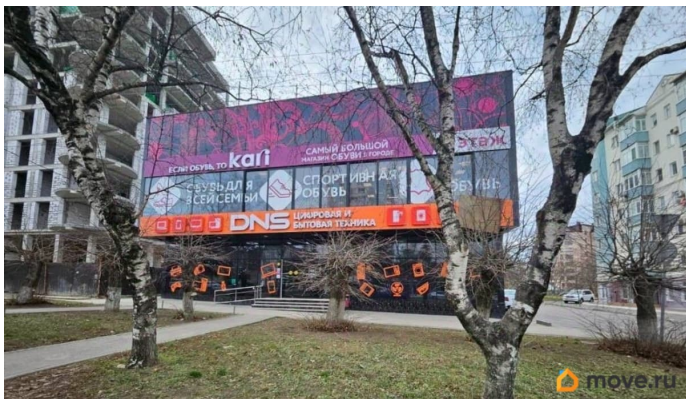

#1/537570/24305

move.ru

План этажа, подвал

move.ru

move.ru

move.ru