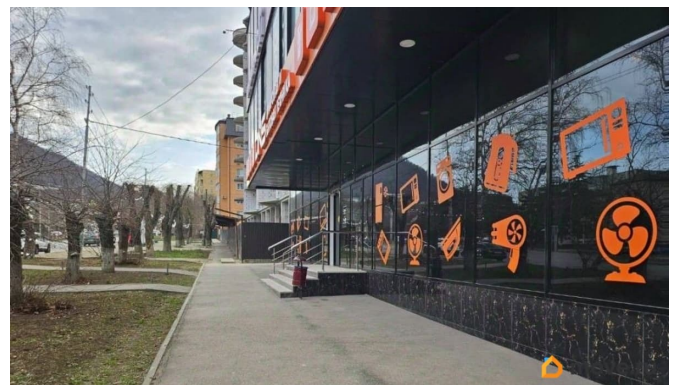

Ставропольский край, Железноводск,
улица Ленина, 125

287 490 ₺

Ставропольский край, Железноводск, улица Ленина, 125

Улица

[улица Ленина](#)

ПСН - Помещение свободного назначения

Общая площадь

410.7 м²

Детали объекта

Тип сделки

Сдаю

Раздел

[Коммерческая недвижимость](#)

Описание

Сдается в аренду второй этаж в торговом центре г. Железноводска! Здание расположено в самом центре курортного города Железноводск! - Центральная улица - Прекрасный пешеходный трафик - Просторная парковка - Отдельный вход - Универсальное предложение, как для торгового бизнеса, так и для организации офисных помещений, частной клиники, хостела, детского развлекательного центра..... При звонке сообщите, пожалуйста, номер объекта 537570, чтобы мы могли предоставить вам интересующую информацию оперативно. Номер объекта:

<https://stavropol.move.ru/objects/9288456309>

СКАН-Недвижимость, СКАН-Недвижимость

79887637455

для заметок