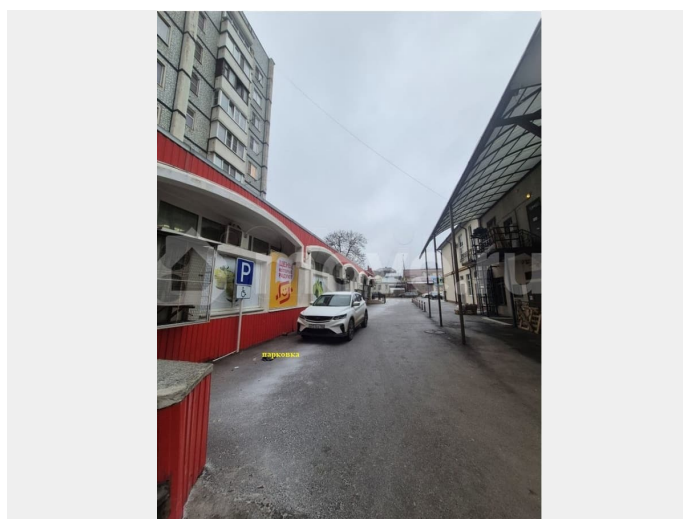

Описание

Расположение объекта: Объект расположен на первом этаже 9-ти этажного многоквартирного жилого дома, на второй линии, от основной (центральной) магистрали города Ессентуки. Вход в помещение отдельный. Рядом дверь в Магазин Магнит. Помещение будет чистое и без размещенного оборудования, которое отображено на фото. С/У отсутствует. Мокрая точка отсутствует (возможность монтажа есть). Коммунальные услуги включены в арендную плату, в случае потребления мощности до 5 кВт. Потребление свыше 5 кВт будет оплачиваться Арендатором

<https://stavropol.move.ru/objects/9293068260>

Юлия Олеговна, АО Тандер

89251234567

для заметок

самостоятельно по счетчикам. До Центральной площади города и входа в Курортный парк – 500 метров. До Северо-Кавказского федерального научно-Клинического центра «Юность» – 50 метров.