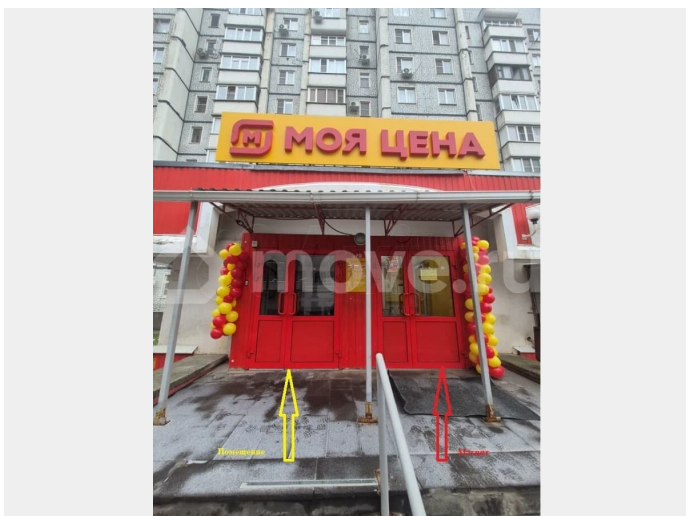

Описание

Расположение объекта: Объект расположен на первом этаже 9-ти этажного многоквартирного жилого дома, на второй линии, от основной (центральной) магистрали города Ессентуки. Вход в помещение отдельный. Рядом дверь в Магазин Магнит. Помещение будет чистое и без размещенного оборудования, которое отображено на фото. С/У отсутствует. Мокрая точка отсутствует (возможность монтажа есть). Коммунальные услуги включены в арендную плату, в случае потребления мощности до 5 кВт. Потребление свыше 5 кВт будет оплачиваться Арендатором

<https://stavropol.move.ru/objects/9293068260>

Юлия Олеговна, АО Тандер

89251234567

для заметок

самостоятельно по счетчикам. До Центральной площади города и входа в Курортный парк – 500 метров. До Северо-Кавказского федерального научно-Клинического центра «Юность» – 50 метров.