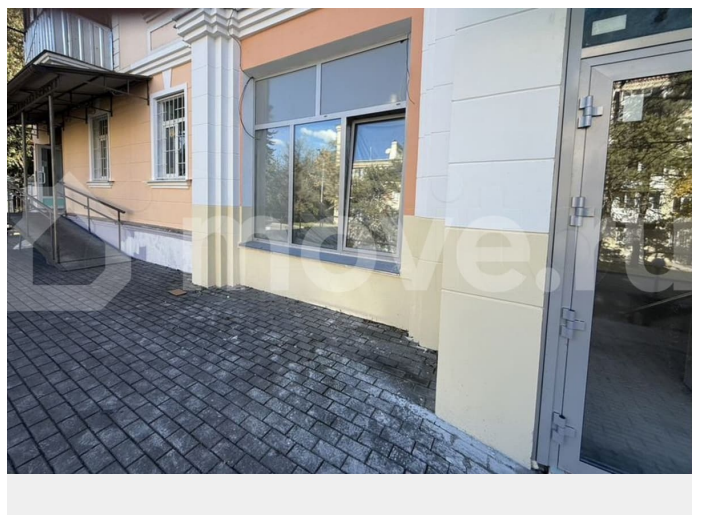

🕒 Создано: 22.03.2026 в 03:57

🔄 Обновлено: 15.04.2026 в 04:37

Ставропольский край, Кисловодск,

Широкая ул, 22

200 000 ₺

Ставропольский край, Кисловодск, Широкая ул, 22

Улица

[улица Широкая](#)

Описание

Сдам помещение! Внутри идет ремонт!
Остальные вопросы по телефону.

<https://stavropol.move.ru/objects/929236684>
4

Пользователь, Пользователь

89251234567

для заметок

Move.ru - вся недвижимость России