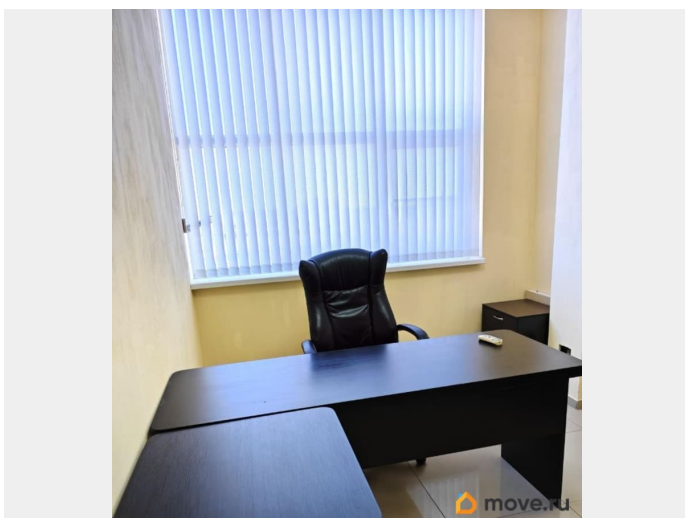

коммуникации, телефония, несколько провайдеров интернета. Здание охраняется, видеонаблюдение. Доступ в здание круглосуточный и на выходных. ВОЗМОЖНО ПРЕДОСТАВЛЕНИЕ ЮР. АДРЕСА. Звоните или пишите.