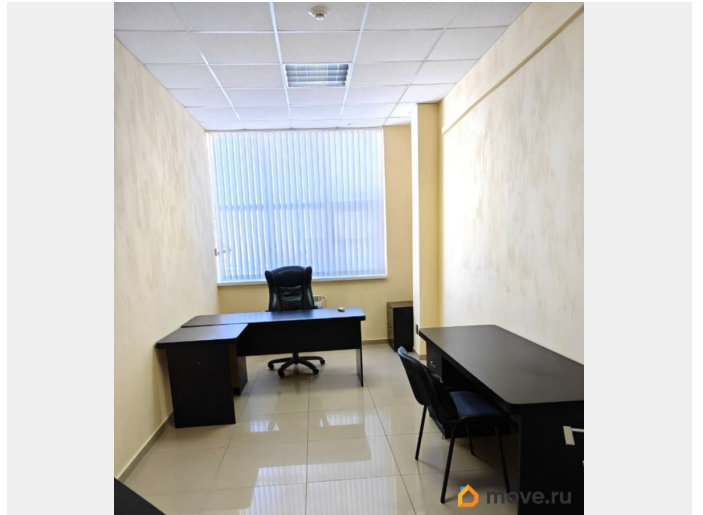

коммуникации, телефония, несколько провайдеров интернета. Здание охраняется, видеонаблюдение. Доступ в здание круглосуточный и на выходных. ВОЗМОЖНО ПРЕДОСТАВЛЕНИЕ ЮР. АДРЕСА. Звоните или пишите.