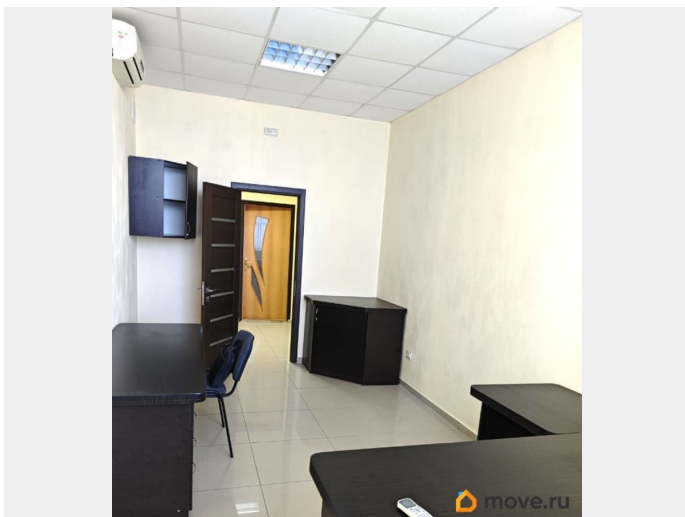

коммуникации, телефония, несколько провайдеров интернета. Здание охраняется, видеонаблюдение. Доступ в здание круглосуточный и на выходных. ВОЗМОЖНО ПРЕДОСТАВЛЕНИЕ ЮР. АДРЕСА. Звоните или пишите.