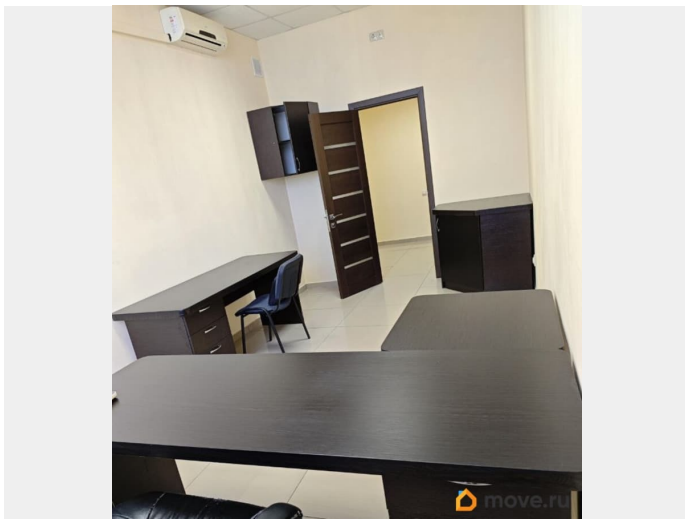

Move.ru - вся недвижимость России