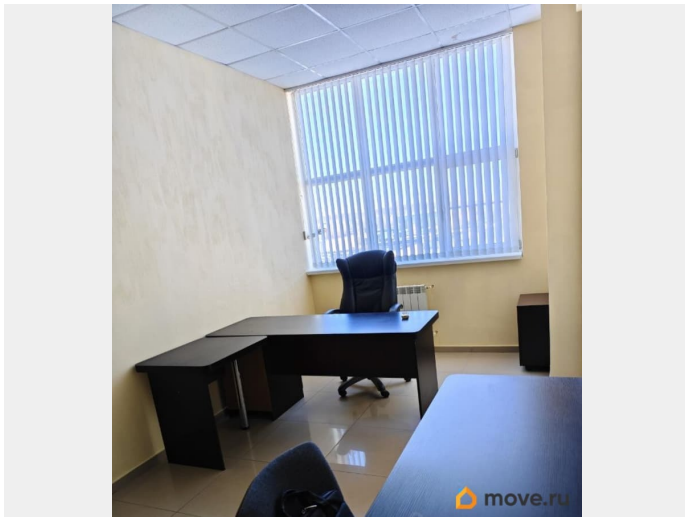

коммуникации, телефония, несколько провайдеров интернета. Здание охраняется, видеонаблюдение. Доступ в здание круглосуточный и на выходных. ВОЗМОЖНО ПРЕДОСТАВЛЕНИЕ ЮР. АДРЕСА. Звоните или пишите.