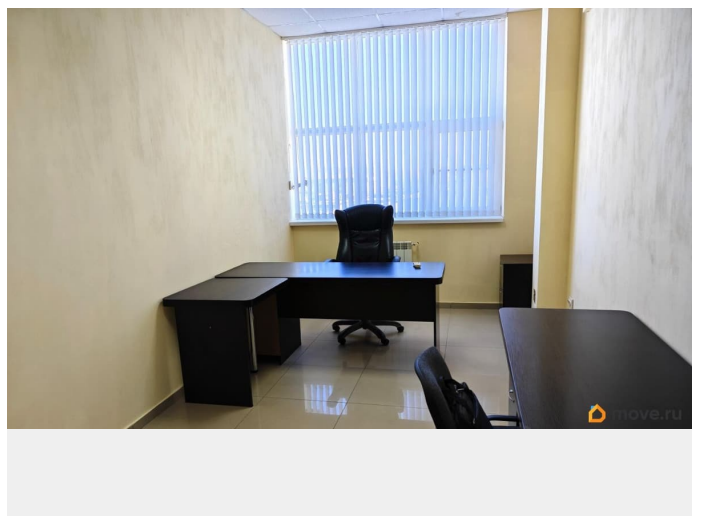

коммуникации, телефония, несколько провайдеров интернета. Здание охраняется, видеонаблюдение. Доступ в здание круглосуточный и на выходных. ВОЗМОЖНО ПРЕДОСТАВЛЕНИЕ ЮР. АДРЕСА. Звоните или пишите.