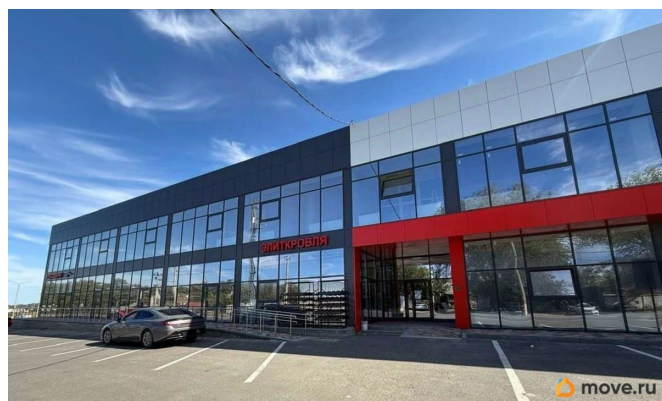

Создано: 18.03.2025 в 09:52

Обновлено: 29.01.2026 в 16:58

**Ставропольский край, Шпаковский район,
Михайловск, Вокзальная улица, 135/2**

3 686 000 ₺

Ставропольский край, Шпаковский район, Михайловск,
Вокзальная улица, 135/2

Улица

[улица Вокзальная](#)

Офис

Общая площадь

35.1 м²

Детали объекта

Тип сделки

Продам

Раздел

[Коммерческая недвижимость](#)

Описание

ПРОДАМ!!! Красная линия. Коммерческое помещение с арендаторами в новом торгово-офисном здании, расположенном на **КРАСНОЙ ЛИНИИ** ул. Вокзальная. Рядом КП «Адмирал». Большой транспортный и пеший трафик. Рядом расположены многоэтажки и густонаселенный частный сектор.

Панорамное остекление, облицовка здания в современном стиле. Много парковочных мест. В здании имеется лифт. В помещении есть мокрая точка. Своя газовая котельная-низкие коммунальные платежи. На стенах штукатурка, на полу керамогранит. Можно

<https://stavropol.move.ru/objects/927485150>
1

Мария Леонидовна Удодова, Welcome
79188714278

для заметок