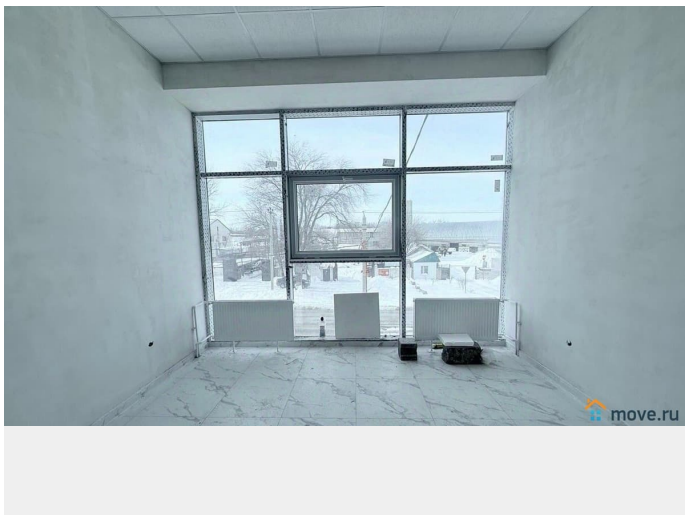

использовать под магазин или как офисное помещение. Звоните!!! Полное юридическое сопровождение! Показ в удобное для вас время.