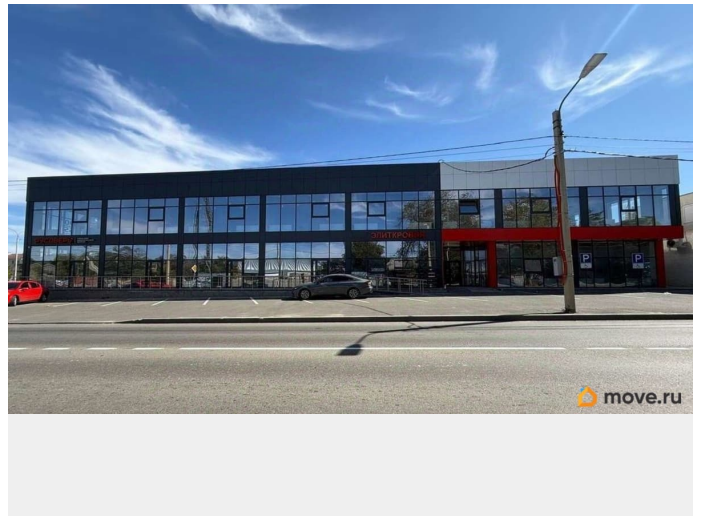

использовать под магазин или как офисное помещение. Звоните!!! Полное юридическое сопровождение! Показ в удобное для вас время.