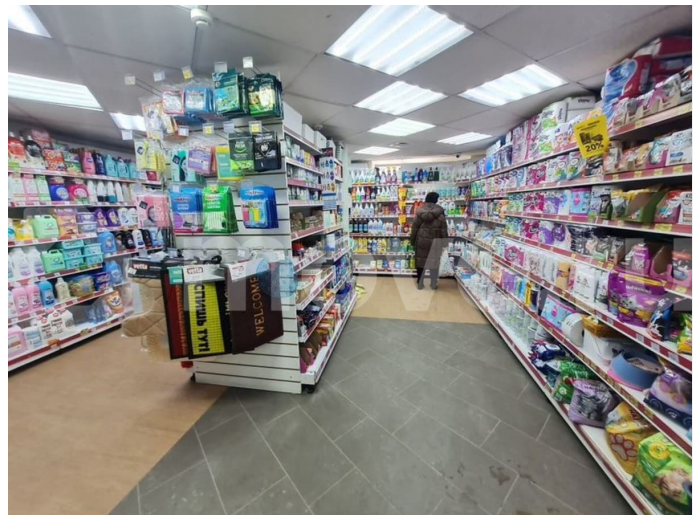

магазин «Копейкин Дом» с долгосрочным договором Инвестиционная привлекательность Окупаемость в 10 лет