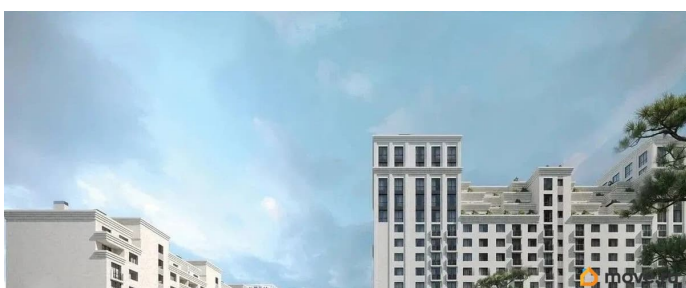

Описание

Продаётся 2-комнатная квартира в строящемся доме (Литер 2), срок сдачи: III-кв. 2030, общей площадью 96.89 кв.м., на 9

<https://stavropol.move.ru/objects/929344408>

1

AXIS, AXIS

79365953708

для заметок

этаже. Новый жилой комплекс «Аксис
Патриот» от застройщика «СЗ Аксис
Девелопмент - Ставрополье» расположен по
адресу: г. Ставрополь, улица Артёма.

Move.ru - вся недвижимость России