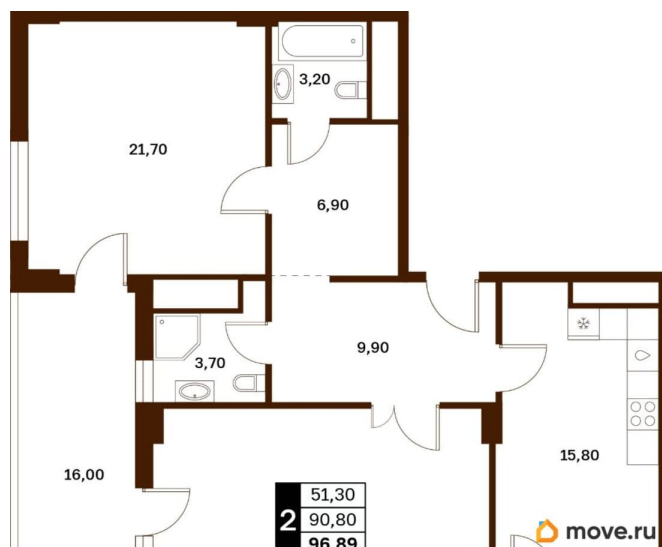

Жилая площадь

51.3 м²

Общая площадь

96.89 м²

Этаж

9/14

Детали объекта

Тип сделки

Описание

Продаётся 2-комнатная квартира в строящемся доме (Литер 2), срок сдачи: III-кв. 2030, общей площадью 96.89 кв.м., на 9

<https://stavropol.move.ru/objects/929344408>

1

AXIS, AXIS

79365953708

для заметок