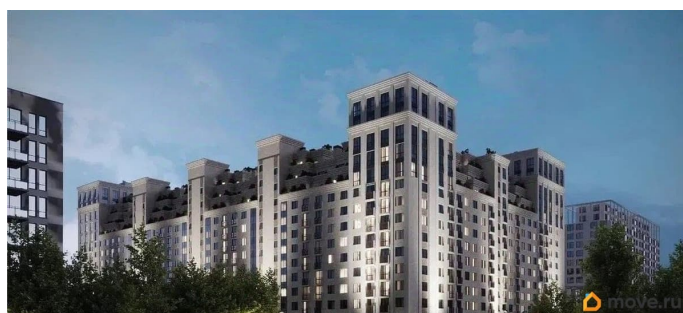

Описание

Продаётся 2-комнатная квартира в строящемся доме (Литер 2), срок сдачи: III-кв. 2030, общей площадью 96.89 кв.м., на 9

<https://stavropol.move.ru/objects/929344408>

1

AXIS, AXIS

79365953708

для заметок

этаже. Новый жилой комплекс «Аксис
Патриот» от застройщика «СЗ Аксис
Девелопмент - Ставрополье» расположен по
адресу: г. Ставрополь, улица Артёма.

Move.ru - вся недвижимость России