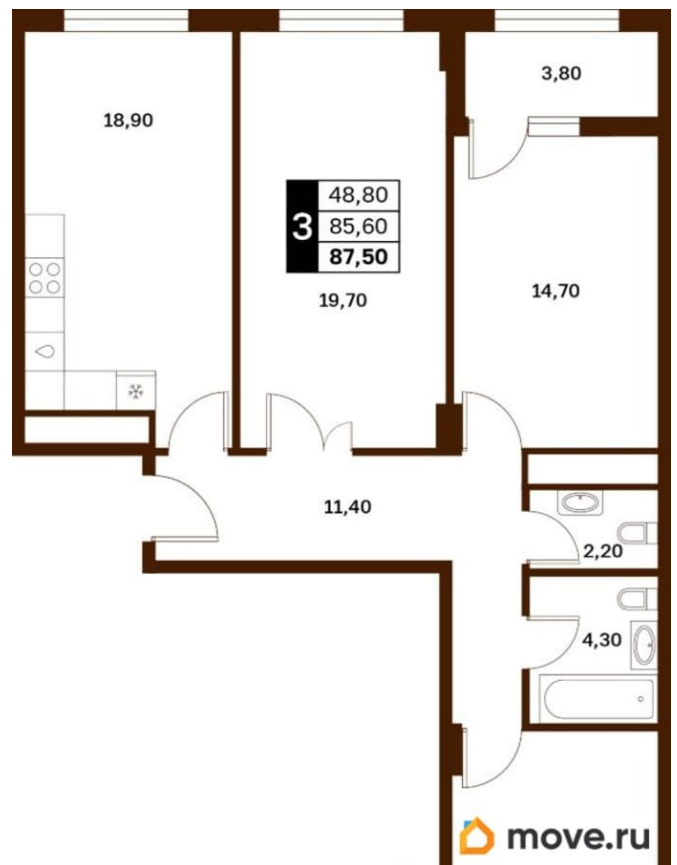

🕒 Создано: 07.04.2026 в 16:08

🔄 Обновлено: 07.04.2026 в 16:46

AXIS, AXIS

79365953708

16 625 000 ₹

Округ

[Ставрополь, Ленинский район](#)

для заметок

Квартира

Высота потолков

3 м

Жилая площадь

48.8 м²

Общая площадь

87.5 м²

Этаж

9/14

Детали объекта

Тип сделки

Продам

Раздел

[Квартиры](#)

Квартира в новостройке

да

Год сдачи

3 квартал 2030 г.

лифт

Описание

Продаётся студия в строящемся доме (Литер 1), срок сдачи: III-кв. 2030, общей площадью 87.5 кв.м., на 9 этаже. Новый жилой комплекс