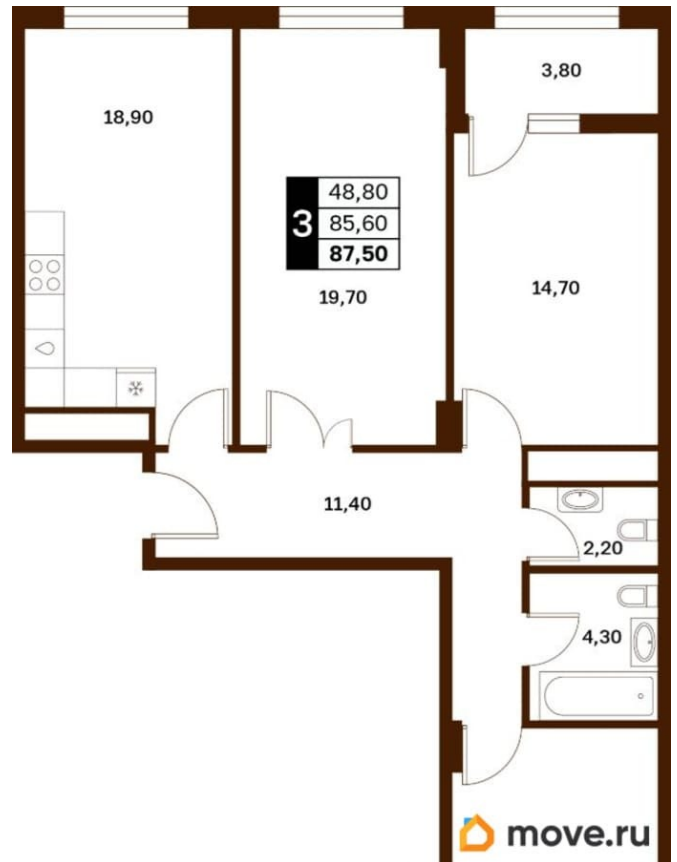

Создано: 07.04.2026 в 16:11

Обновлено: 07.04.2026 в 17:55

16 625 000 ₺

AXIS, AXIS

79365953708

Округ

[Ставрополь, Ленинский район](#)

для заметок

Квартира

Высота потолков

3 м

Жилая площадь

48.8 м²

Общая площадь

87.5 м²

Этаж

10/14

Детали объекта

Тип сделки

Продам

Раздел

[Квартиры](#)

Квартира в новостройке

да

Год сдачи

3 квартал 2030 г.

лифт

Описание

Продаётся студия в строящемся доме (Литер 1), срок сдачи: III-кв. 2030, общей площадью 87.5 кв.м., на 10 этаже. Новый жилой