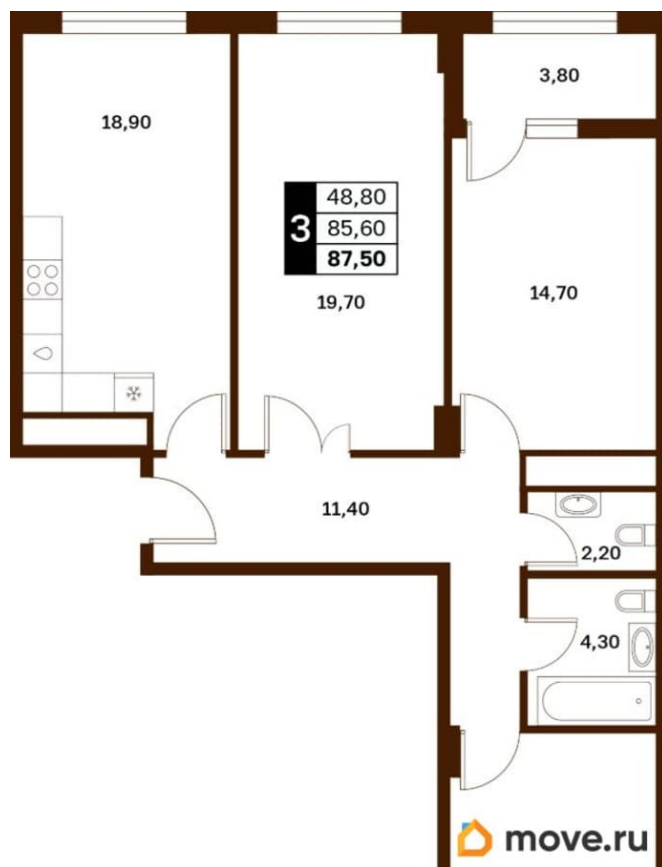

🕒 Создано: 07.04.2026 в 17:06

🔄 Обновлено: 07.04.2026 в 17:31

AXIS, AXIS

79365953708

16 625 000 ₺

Округ

[Ставрополь, Ленинский район](#)

для заметок

Квартира

Высота потолков

3 м

Жилая площадь

48.8 м²

Общая площадь

87.5 м²

Этаж

6/14

Детали объекта

Тип сделки

Продам

Раздел

[Квартиры](#)

Квартира в новостройке

да

Год сдачи

3 квартал 2030 г.

лифт

Описание

Продаётся студия в строящемся доме (Литер 1), срок сдачи: III-кв. 2030, общей площадью 87.5 кв.м., на 6 этаже. Новый жилой комплекс