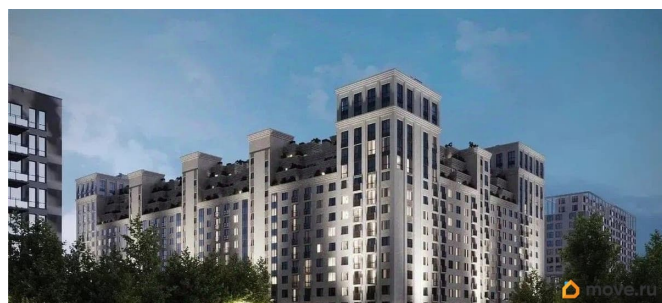

🕒 Создано: 07.04.2026 в 16:54

🔄 Обновлено: 07.04.2026 в 16:52

16 625 000 ₺

Округ

[Ставрополь, Ленинский район](#)

Квартира

Высота потолков

3 м

Жилая площадь

48.8 м²

Общая площадь

87.5 м²

Этаж

8/14

Детали объекта

Тип сделки

Продам

Раздел

[Квартиры](#)

Квартира в новостройке

да

Год сдачи

3 квартал 2030 г.

лифт

Описание

Продаётся студия в строящемся доме (Литер 2), срок сдачи: III-кв. 2030, общей площадью 87.5 кв.м., на 8 этаже. Новый жилой комплекс

<https://stavropol.move.ru/objects/929341259>

8

AXIS, AXIS

79365953708

для заметок