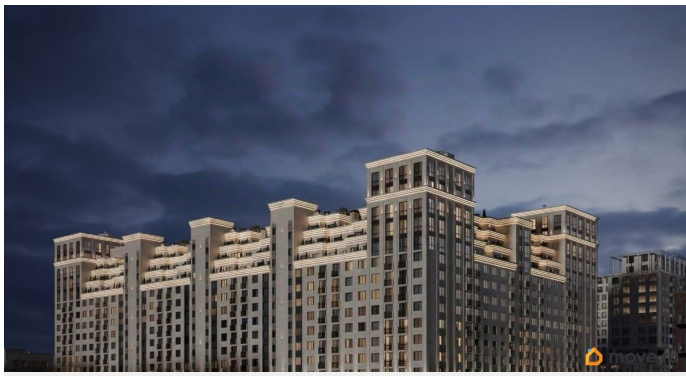

Move.ru - вся недвижимость России