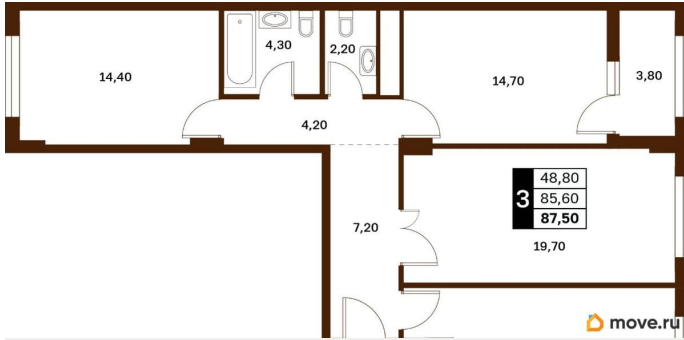

«Аксис Патриот» от застройщика «СЗ Аксис Девелопмент - Ставрополье» расположен по адресу: г. Ставрополь, улица Артёма.