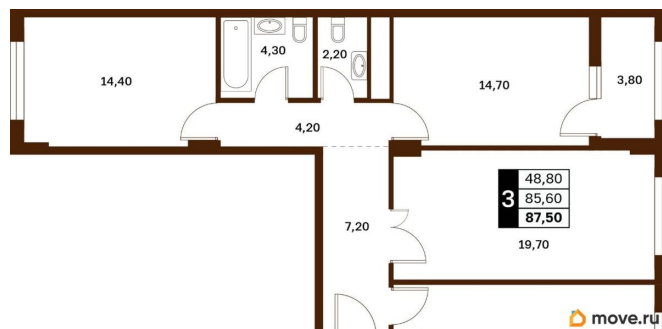

Создано: 07.04.2026 в 16:11

Обновлено: 07.04.2026 в 17:25

15 312 500 ₹

Округ

[Ставрополь, Ленинский район](#)

Квартира

Высота потолков

3 м

Жилая площадь

48.8 м²

Общая площадь

87.5 м²

Этаж

2/14

Детали объекта

Тип сделки

Продам

Раздел

[Квартиры](#)

Квартира в новостройке

да

Год сдачи

3 квартал 2030 г.

лифт

Описание

Продаётся студия в строящемся доме (Литер 2), срок сдачи: III-кв. 2030, общей площадью 87.5 кв.м., на 2 этаже. Новый жилой комплекс

<https://stavropol.move.ru/objects/929341259>

3

AXIS, AXIS

79365953708

для заметок