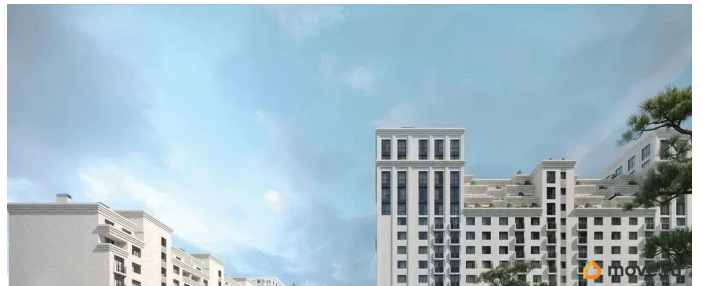

«Аксис Патриот» от застройщика «СЗ Аксис Девелопмент - Ставрополье» расположен по адресу: г. Ставрополь, улица Артёма.