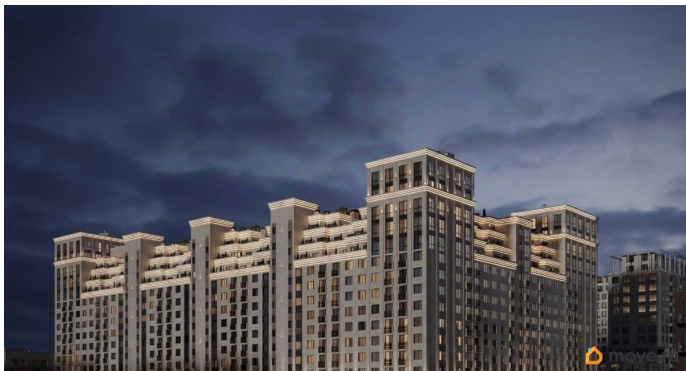

«Аксис Патриот» от застройщика «СЗ Аксис Девелопмент - Ставрополье» расположен по адресу: г. Ставрополь, улица Артёма.