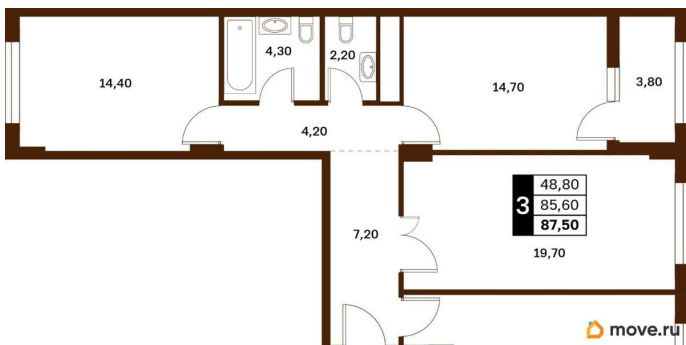

Move.ru - вся недвижимость России