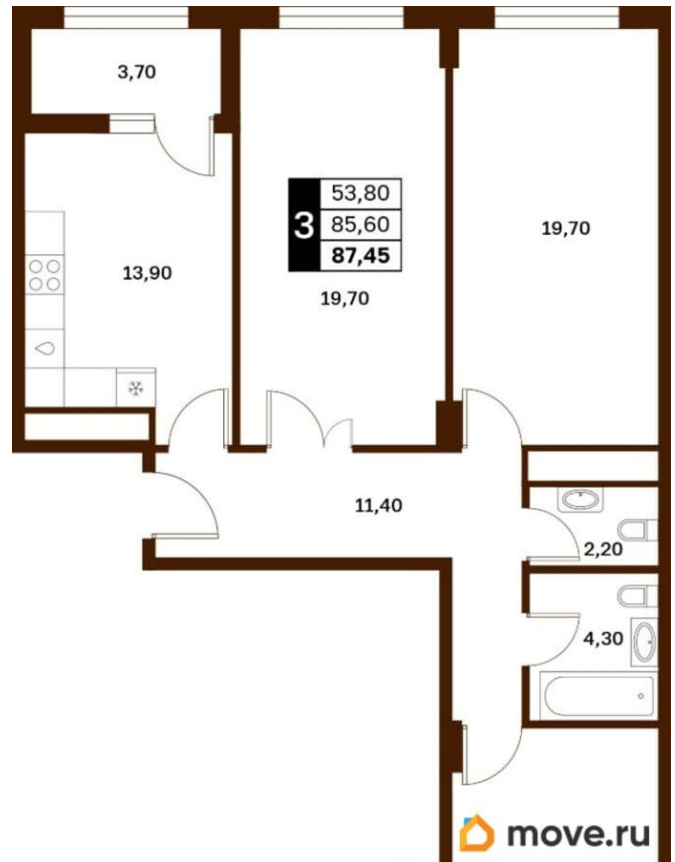

Высота потолков

3 м

Жилая площадь

53.8 м²

Общая площадь

87.45 м²

Этаж

9/14

3 квартал 2030 г.

лифт

Описание

Продаётся студия в строящемся доме (Литер 1), срок сдачи: III-кв. 2030, общей площадью 87.45 кв.м., на 9 этаже. Новый жилой

для заметок

комплекс «Аксис Патриот» от застройщика «СЗ Аксис Девелопмент - Ставрополье» расположен по адресу: г. Ставрополь, улица Артёма.