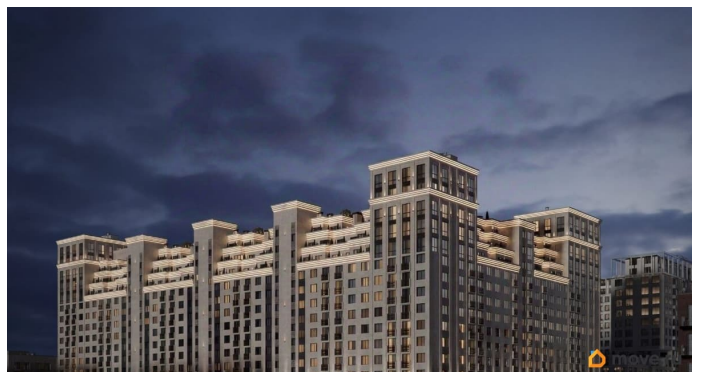

комплекс «Аксис Патриот» от застройщика
«СЗ Аксис Девелопмент - Ставрополье»
расположен по адресу: г. Ставрополь, улица
Артёма.