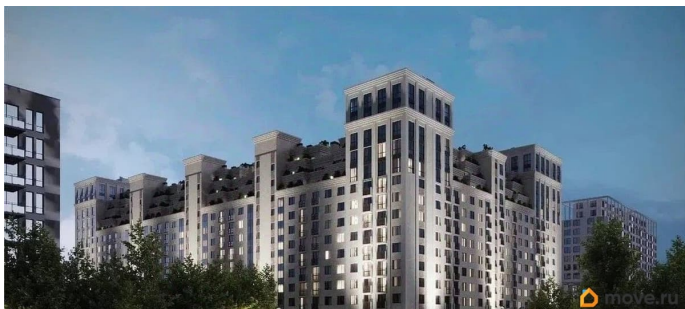

Описание

Продаётся студия в строящемся доме (Литер 1), срок сдачи: III-кв. 2030, общей площадью 87.45 кв.м., на 7 этаже. Новый жилой

<https://stavropol.move.ru/objects/929341258>

1

AXIS, AXIS

79365953708

для заметок

комплекс «Аксис Патриот» от застройщика
«СЗ Аксис Девелопмент - Ставрополье»
расположен по адресу: г. Ставрополь, улица
Артёма.

Move.ru - вся недвижимость России