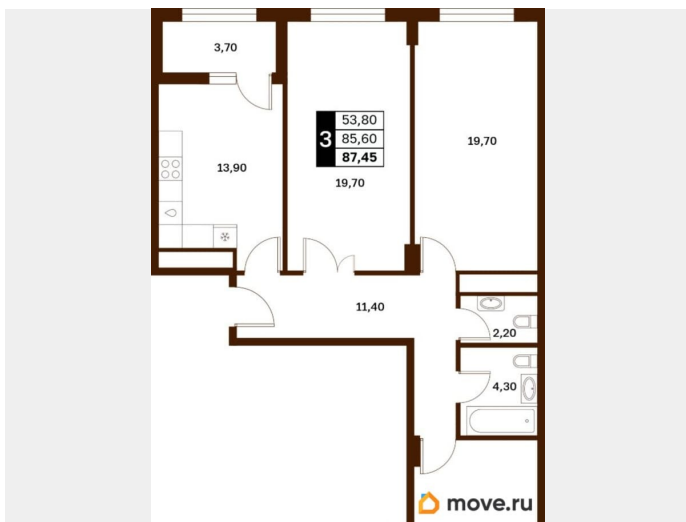

Move.ru - вся недвижимость России