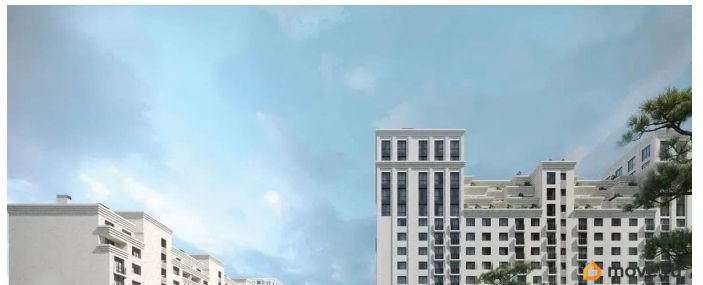

комплекс «Аксис Патриот» от застройщика
«СЗ Аксис Девелопмент - Ставрополье»
расположен по адресу: г. Ставрополь, улица
Артёма.