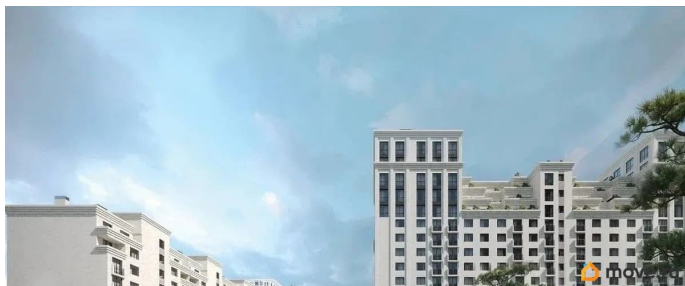

комплекс «Аксис Патриот» от застройщика
«СЗ Аксис Девелопмент - Ставрополье»
расположен по адресу: г. Ставрополь, улица
Артёма.