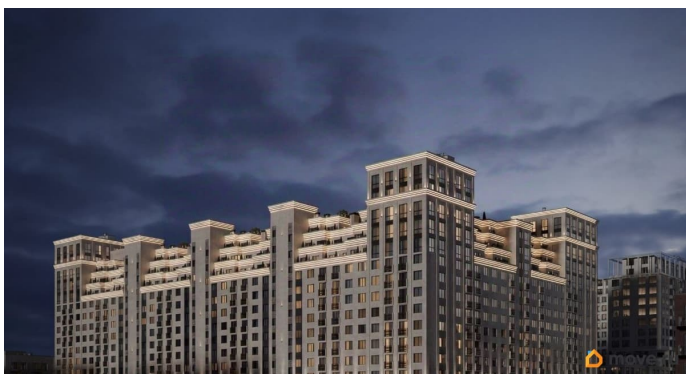

Описание

Продаётся студия в строящемся доме (Литер 1), срок сдачи: III-кв. 2030, общей площадью 87.45 кв.м., на 4 этаже. Новый жилой

<https://stavropol.move.ru/objects/9293412577>

AXIS, AXIS

79365953708

для заметок

комплекс «Аксис Патриот» от застройщика
«СЗ Аксис Девелопмент - Ставрополье»
расположен по адресу: г. Ставрополь, улица
Артёма.

Move.ru - вся недвижимость России