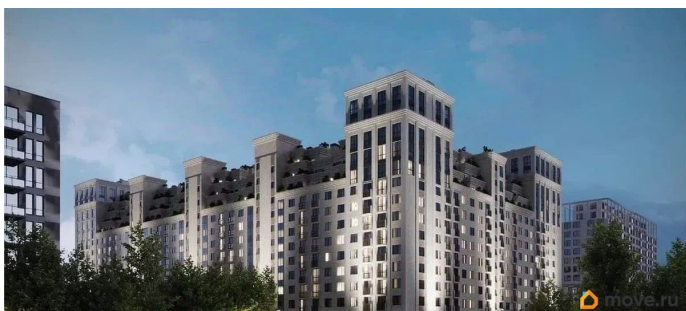

Описание

Продаётся студия в строящемся доме (Литер 1), срок сдачи: III-кв. 2030, общей площадью 87.45 кв.м., на 4 этаже. Новый жилой

<https://stavropol.move.ru/objects/9293412577>

AXIS, AXIS

79365953708

для заметок

комплекс «Аксис Патриот» от застройщика
«СЗ Аксис Девелопмент - Ставрополье»
расположен по адресу: г. Ставрополь, улица
Артёма.

Move.ru - вся недвижимость России