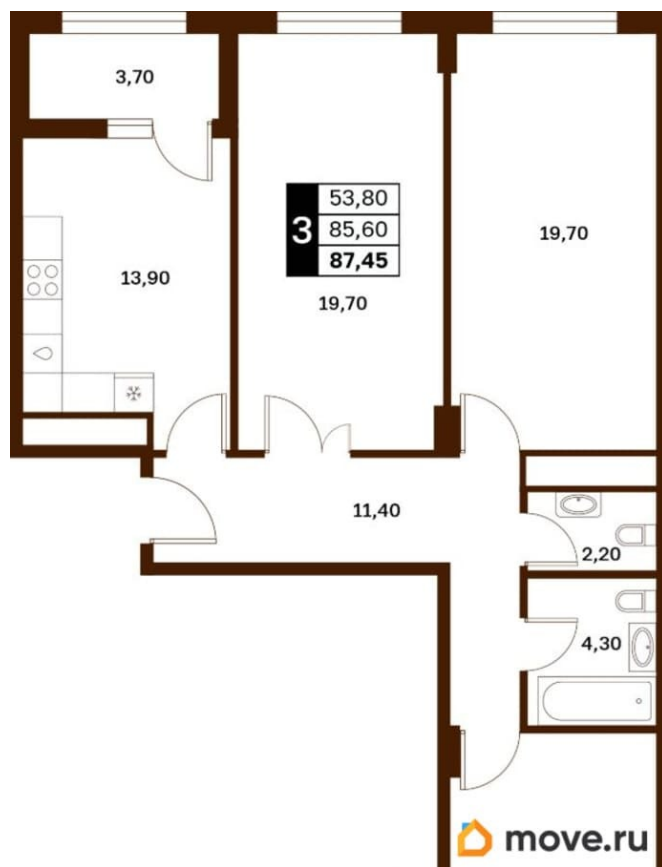

Создано: 07.04.2026 в 16:11

Обновлено: 07.04.2026 в 16:40

16 615 500 ₹

Округ

[Ставрополь, Ленинский район](#)

Квартира

Высота потолков

3 м

Жилая площадь

53.8 м²

Общая площадь

87.45 м²

Этаж

6/14

Детали объекта

Тип сделки

Продам

Раздел

[Квартиры](#)

Квартира в новостройке

да

Год сдачи

3 квартал 2030 г.

лифт

Описание

Продаётся студия в строящемся доме (Литер 1), срок сдачи: III-кв. 2030, общей площадью 87.45 кв.м., на 6 этаже. Новый жилой

<https://stavropol.move.ru/objects/929341257>

4

AXIS, AXIS

79365953708

для заметок