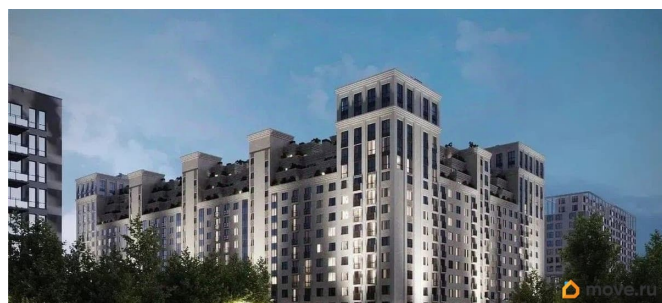

Создано: 07.04.2026 в 17:03

Обновлено: 07.04.2026 в 17:41

16 615 500 ₹

Округ

[Ставрополь, Ленинский район](#)

Квартира

Высота потолков

3 м

Жилая площадь

53.8 м²

Общая площадь

87.45 м²

Этаж

10/14

Детали объекта

Тип сделки

Продам

Раздел

[Квартиры](#)

Квартира в новостройке

да

Год сдачи

3 квартал 2030 г.

лифт

Описание

Продаётся студия в строящемся доме (Литер 1), срок сдачи: III-кв. 2030, общей площадью 87.45 кв.м., на 10 этаже. Новый жилой

<https://stavropol.move.ru/objects/9293412570>

AXIS, AXIS

79365953708

для заметок