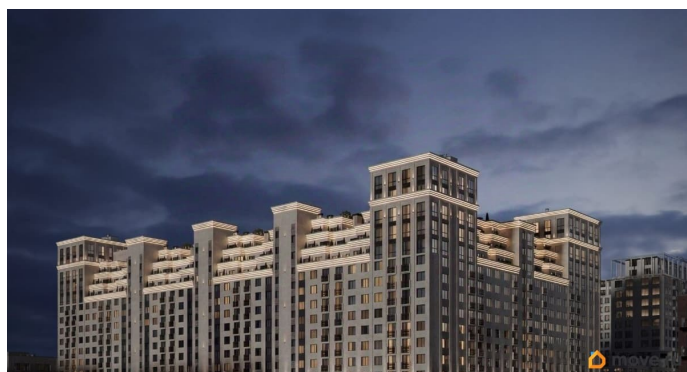

для заметок

комплекс «Аксис Патриот» от застройщика  
«СЗ Аксис Девелопмент - Ставрополье»  
расположен по адресу: г. Ставрополь, улица  
Артёма.

Move.ru - вся недвижимость России