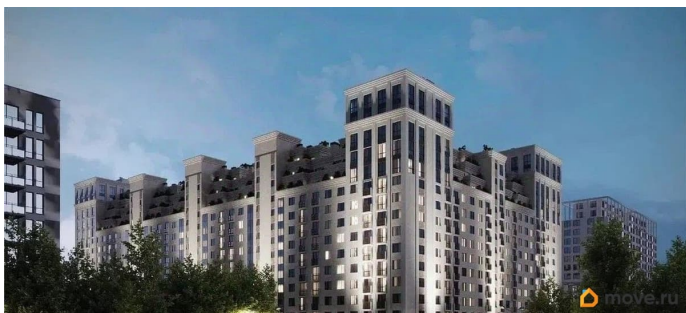

для заметок

комплекс «Аксис Патриот» от застройщика  
«СЗ Аксис Девелопмент - Ставрополье»  
расположен по адресу: г. Ставрополь, улица  
Артёма.

Move.ru - вся недвижимость России