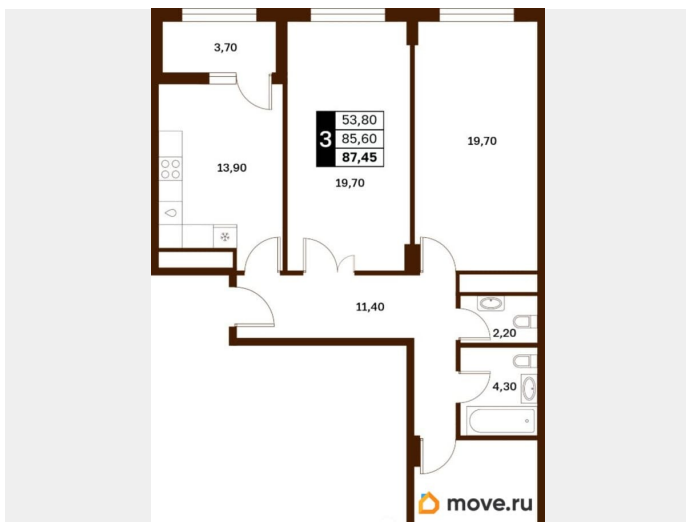

Move.ru - вся недвижимость России