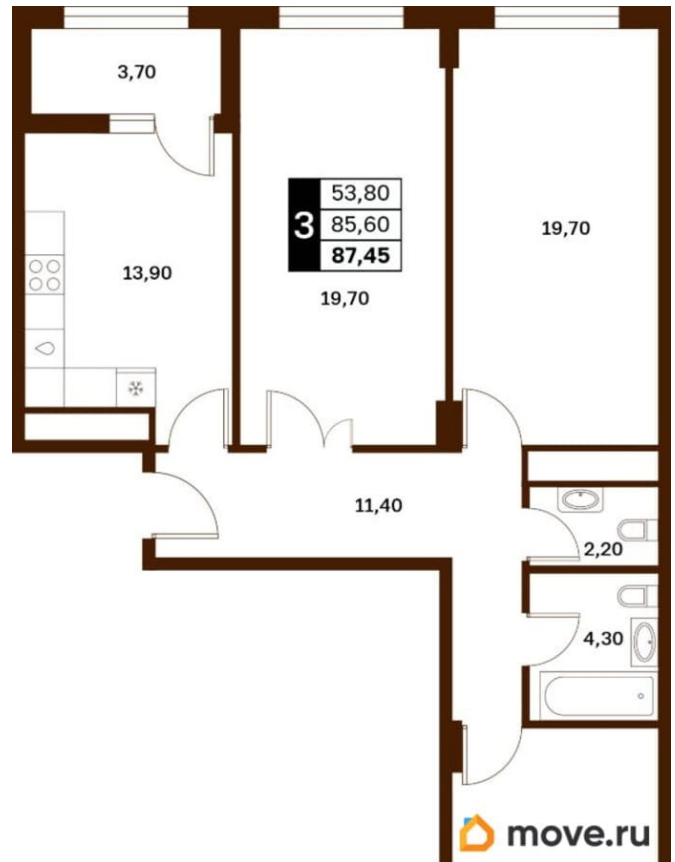

Высота потолков

3 м

Жилая площадь

53.8 м²

Общая площадь

87.45 м²

Этаж

8/14

3 квартал 2030 г.

лифт

Описание

Продаётся студия в строящемся доме (Литер 1), срок сдачи: III-кв. 2030, общей площадью 87.45 кв.м., на 8 этаже. Новый жилой

для заметок

комплекс «Аксис Патриот» от застройщика «СЗ Аксис Девелопмент - Ставрополье» расположен по адресу: г. Ставрополь, улица Артёма.