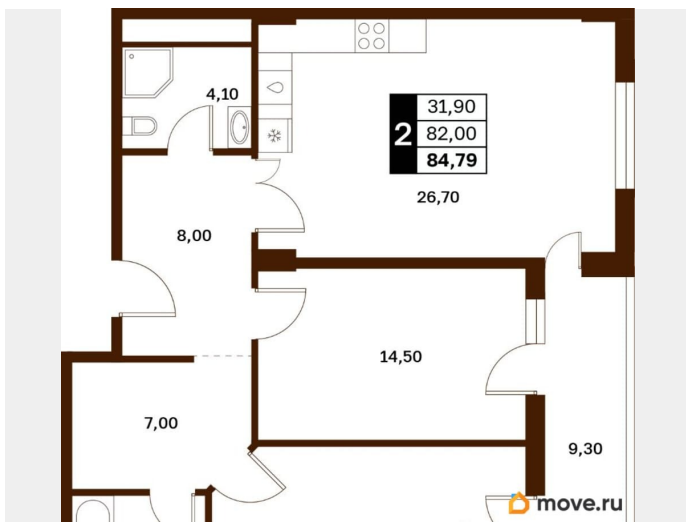

Move.ru - вся недвижимость России