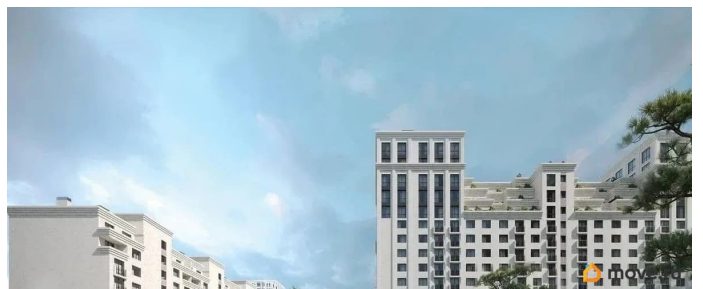

комплекс «Аксис Патриот» от застройщика
«СЗ Аксис Девелопмент - Ставрополье»
расположен по адресу: г. Ставрополь, улица
Артёма.