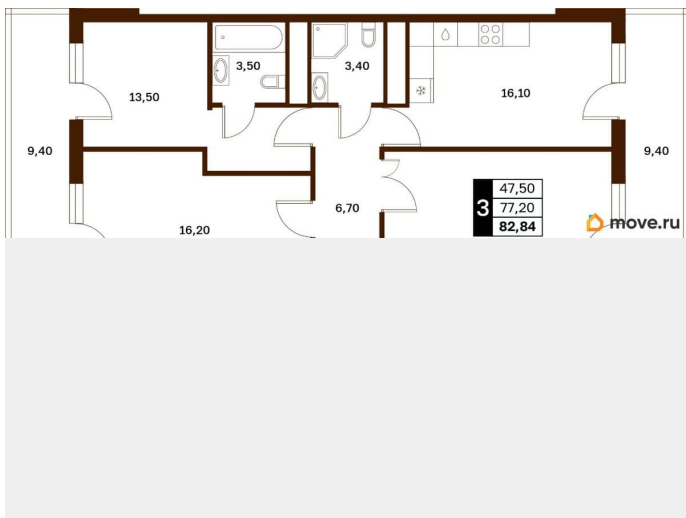

Move.ru - вся недвижимость России