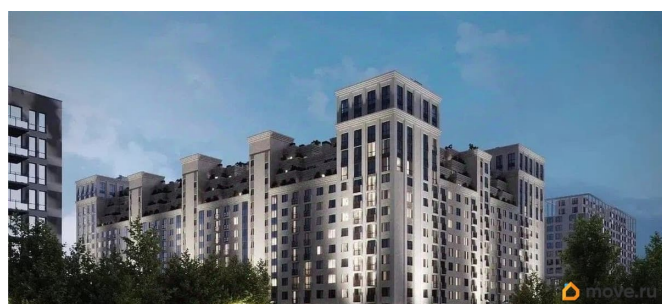

Создано: 07.04.2026 в 16:28

Обновлено: 07.04.2026 в 16:21

14 920 700 ₺

Округ

[Ставрополь, Ленинский район](#)

Квартира

Жилая площадь

32 м²

Общая площадь

78.53 м²

Этаж

12/14

Детали объекта

Тип сделки

Продам

Раздел

[Квартиры](#)

Квартира в новостройке

да

Год сдачи

3 квартал 2030 г.

лифт

Описание

Продаётся студия в строящемся доме (Литер 1), срок сдачи: III-кв. 2030, общей площадью 78.53 кв.м., на 12 этаже. Новый жилой комплекс «Аксис Патриот» от застройщика «СЗ Аксис Девелопмент - Ставрополье» расположен по адресу: г. Ставрополь, улица

<https://stavropol.move.ru/objects/9293412177>

**Аксис Девелопмент. Ставрополье,
Аксис Девелопмент. Ставрополье
79365953708**

для заметок