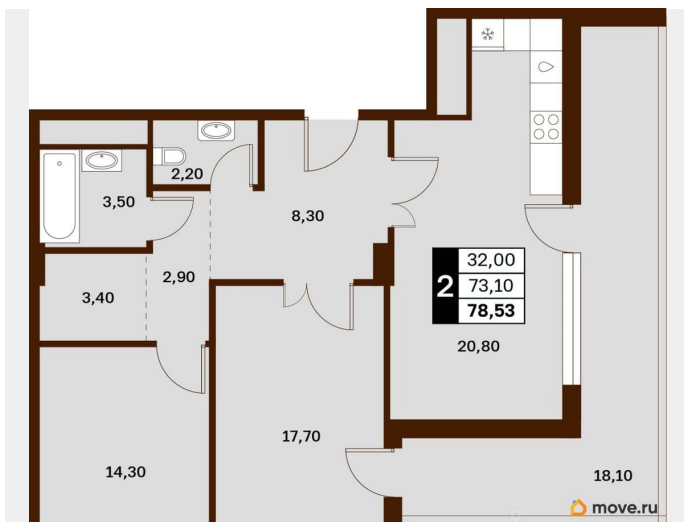

Move.ru - вся недвижимость России