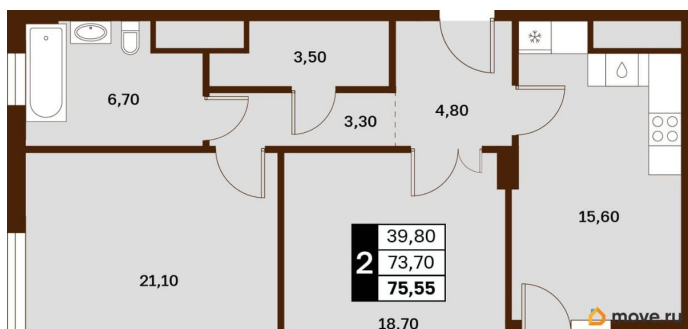

комплекс «Аксис Патриот» от застройщика «СЗ Аксис Девелопмент - Ставрополье» расположен по адресу: г. Ставрополь, улица Артёма.