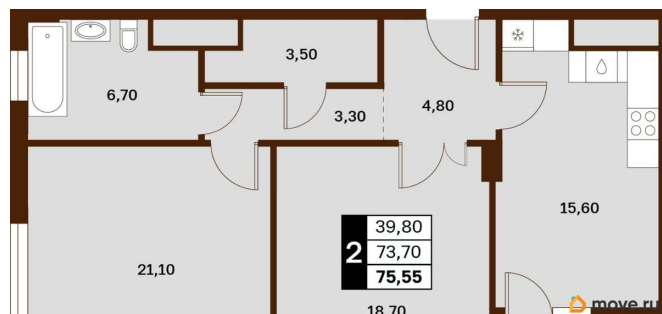

Жилая площадь

39.8 м²

Общая площадь

75.55 м²

Этаж

8/14

Детали объекта

Тип сделки

Описание

Продаётся студия в строящемся доме (Литер 2), срок сдачи: III-кв. 2030, общей площадью 75.55 кв.м., на 8 этаже. Новый жилой

<https://stavropol.move.ru/objects/929341240>

9

AXIS, AXIS

79365953708

для заметок