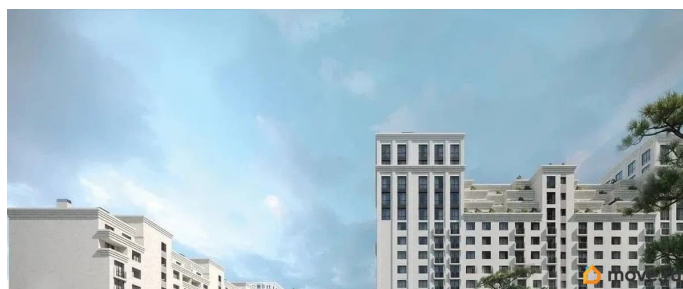

комплекс «Аксис Патриот» от застройщика «СЗ Аксис Девелопмент - Ставрополье» расположен по адресу: г. Ставрополь, улица Артёма.