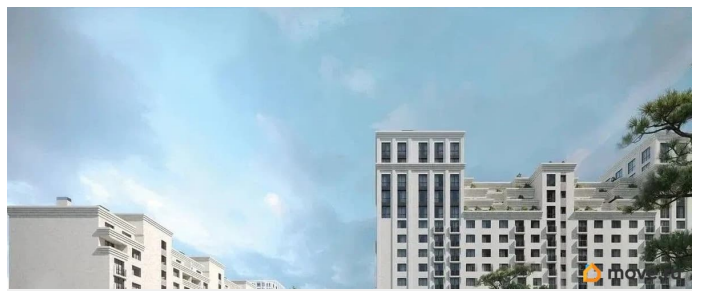

комплекс «Аксис Патриот» от застройщика
«СЗ Аксис Девелопмент - Ставрополье»
расположен по адресу: г. Ставрополь, улица
Артёма.