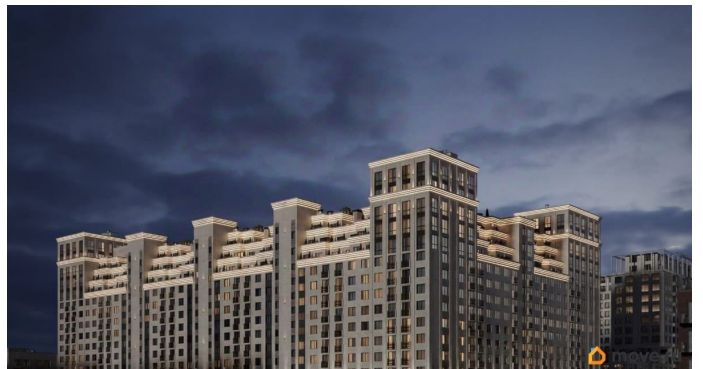

комплекс «Аксис Патриот» от застройщика
«СЗ Аксис Девелопмент - Ставрополье»
расположен по адресу: г. Ставрополь, улица
Артёма.