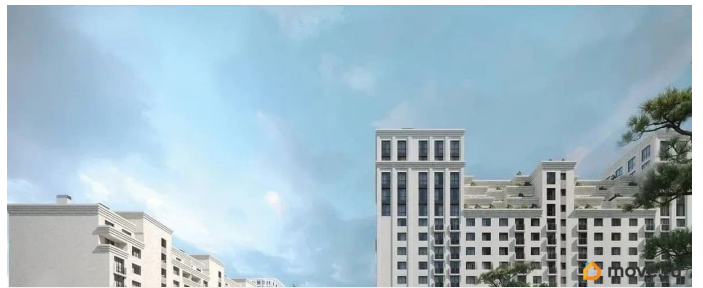

комплекс «Аксис Патриот» от застройщика
«СЗ Аксис Девелопмент - Ставрополье»
расположен по адресу: г. Ставрополь, улица
Артёма.