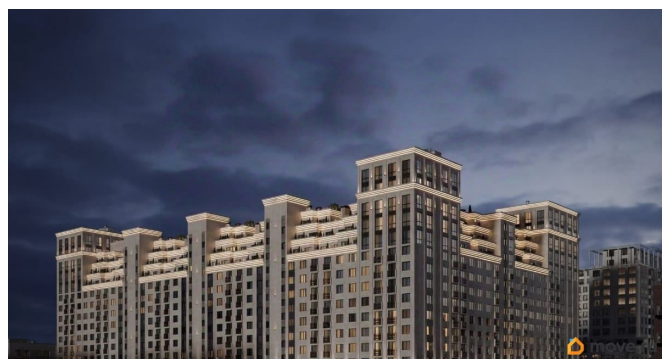

Описание

Продаётся студия в строящемся доме (Литер 2), срок сдачи: III-кв. 2030, общей площадью 75.55 кв.м., на 2 этаже. Новый жилой

<https://stavropol.move.ru/objects/9293412406>

AXIS, AXIS

79365953708

для заметок