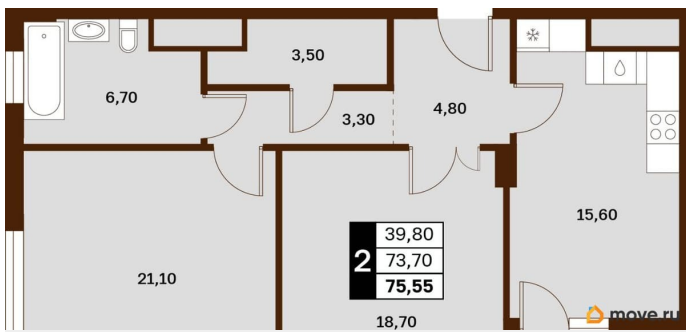

Move.ru - вся недвижимость России