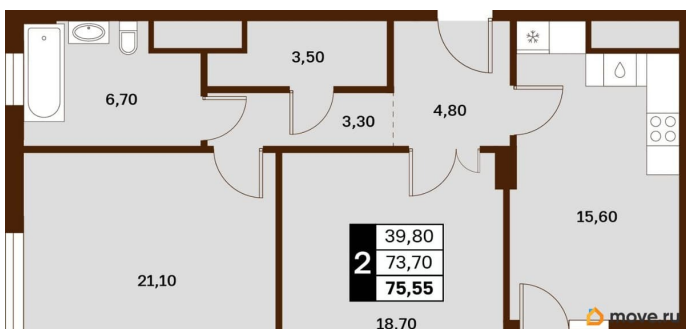

комплекс «Аксис Патриот» от застройщика
«СЗ Аксис Девелопмент - Ставрополье»
расположен по адресу: г. Ставрополь, улица
Артёма.