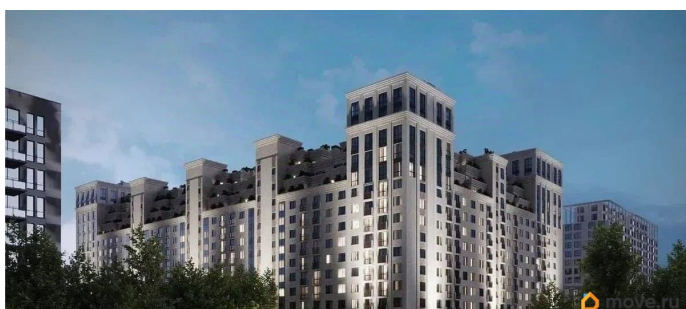

Описание

Продаётся студия в строящемся доме (Литер 2), срок сдачи: III-кв. 2030, общей площадью 75.55 кв.м., на 3 этаже. Новый жилой

<https://stavropol.move.ru/objects/929341240>

5

AXIS, AXIS

79365953708

для заметок

комплекс «Аксис Патриот» от застройщика
«СЗ Аксис Девелопмент - Ставрополье»
расположен по адресу: г. Ставрополь, улица
Артёма.

Move.ru - вся недвижимость России