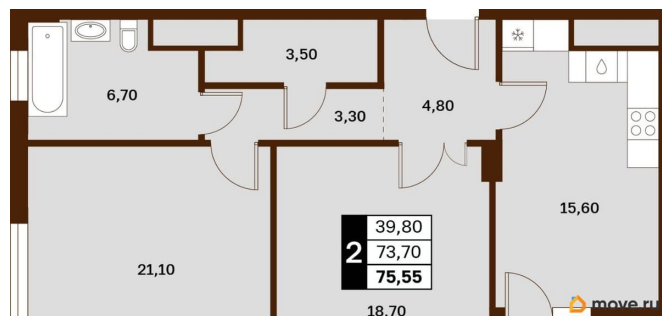

Жилая площадь

39.8 м²

Общая площадь

75.55 м²

Этаж

3/14

Детали объекта

Тип сделки

Описание

Продаётся студия в строящемся доме (Литер 2), срок сдачи: III-кв. 2030, общей площадью 75.55 кв.м., на 3 этаже. Новый жилой

<https://stavropol.move.ru/objects/929341240>

5

AXIS, AXIS

79365953708

для заметок