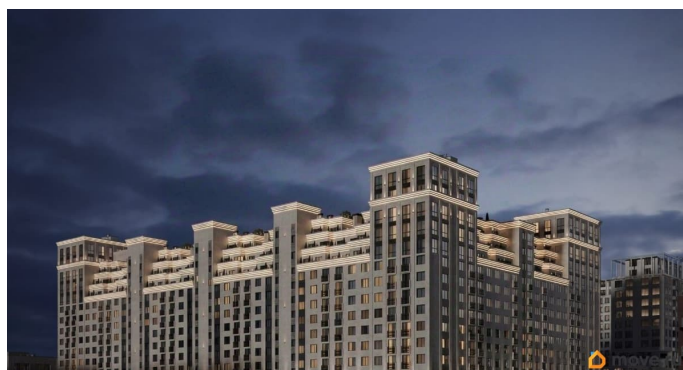

комплекс «Аксис Патриот» от застройщика
«СЗ Аксис Девелопмент - Ставрополье»
расположен по адресу: г. Ставрополь, улица
Артёма.