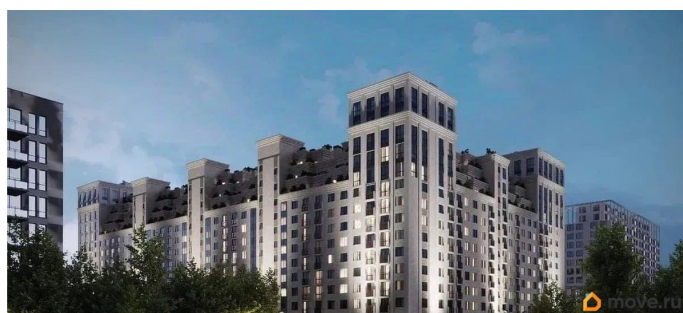

Описание

Продаётся студия в строящемся доме (Литер 2), срок сдачи: III-кв. 2030, общей площадью 75.55 кв.м., на 6 этаже. Новый жилой

<https://stavropol.move.ru/objects/929341240>

4

AXIS, AXIS

79365953708

для заметок

комплекс «Аксис Патриот» от застройщика
«СЗ Аксис Девелопмент - Ставрополье»
расположен по адресу: г. Ставрополь, улица
Артёма.

Move.ru - вся недвижимость России