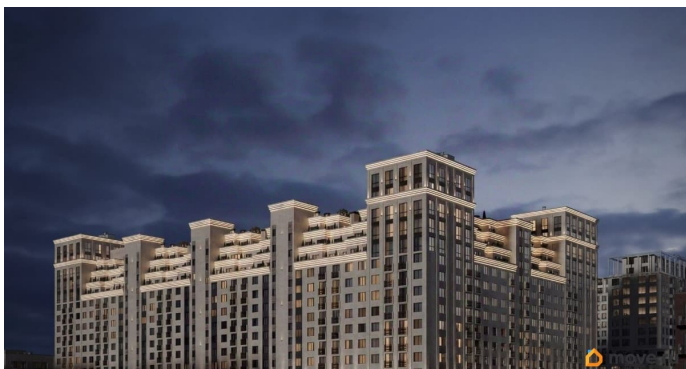

комплекс «Аксис Патриот» от застройщика
«СЗ Аксис Девелопмент - Ставрополье»
расположен по адресу: г. Ставрополь, улица
Артёма.