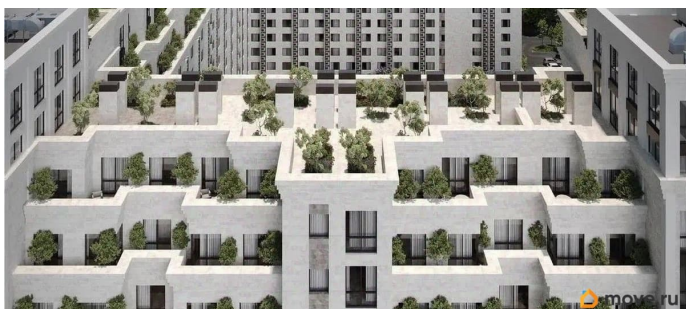

комплекс «Аксис Патриот» от застройщика
«СЗ Аксис Девелопмент - Ставрополье»
расположен по адресу: г. Ставрополь, улица
Артёма.