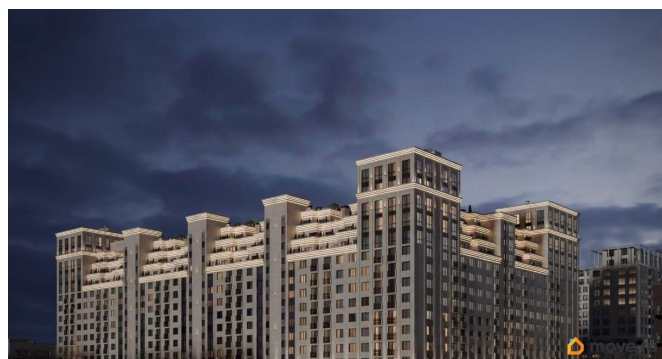

Описание

Продаётся студия в строящемся доме (Литер 2), срок сдачи: III-кв. 2030, общей площадью 75.55 кв.м., на 6 этаже. Новый жилой

<https://stavropol.move.ru/objects/929341240>

4

AXIS, AXIS

79365953708

для заметок