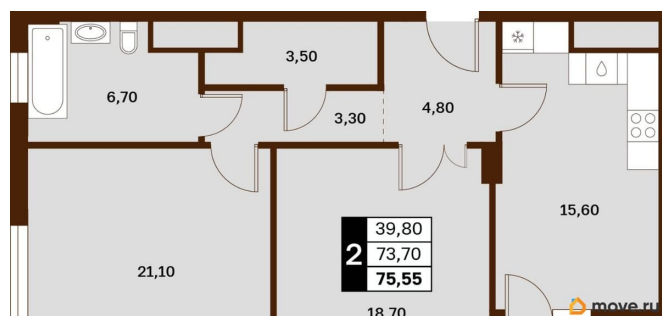

Жилая площадь

39.8 м²

Общая площадь

75.55 м²

Этаж

4/14

Детали объекта

Тип сделки

Описание

Продаётся студия в строящемся доме (Литер 2), срок сдачи: III-кв. 2030, общей площадью 75.55 кв.м., на 4 этаже. Новый жилой

<https://stavropol.move.ru/objects/929341217>

5

AXIS, AXIS

79365953708

для заметок