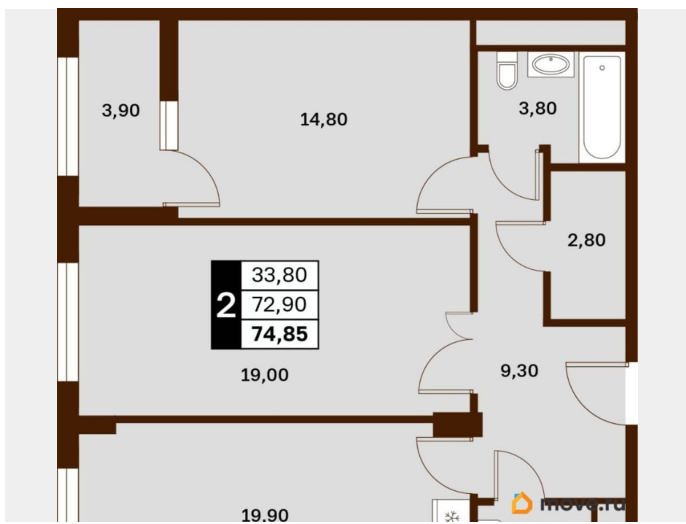

Move.ru - вся недвижимость России