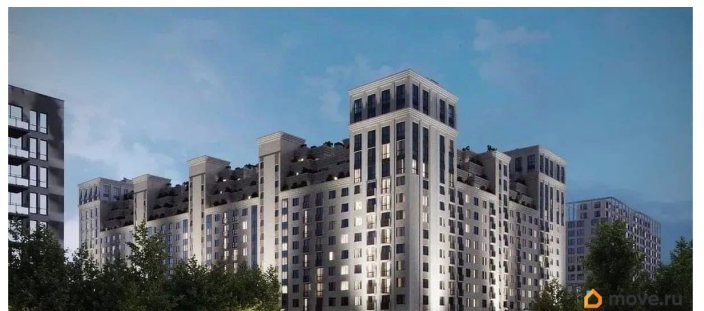

Описание

Продаётся студия в строящемся доме (Литер 1), срок сдачи: III-кв. 2030, общей площадью 74.85 кв.м., на 5 этаже. Новый жилой

<https://stavropol.move.ru/objects/9293412396>

AXIS, AXIS

79365953708

для заметок

комплекс «Аксис Патриот» от застройщика
«СЗ Аксис Девелопмент - Ставрополье»
расположен по адресу: г. Ставрополь, улица
Артёма.

Move.ru - вся недвижимость России