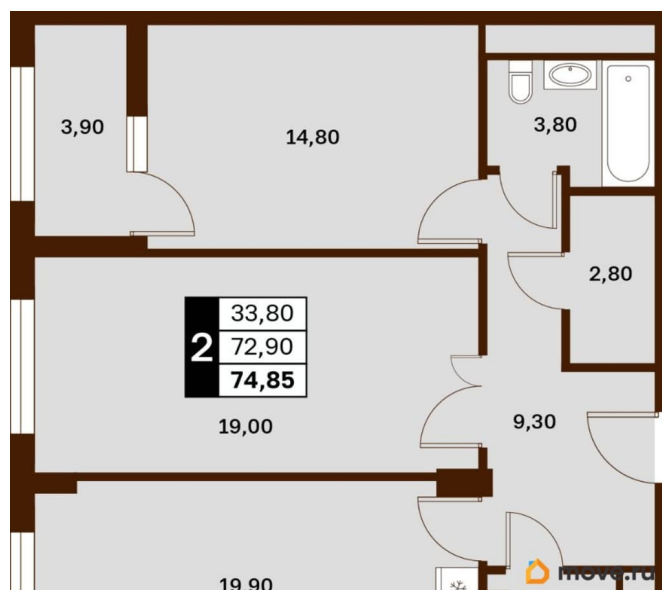

Жилая площадь

33.8 м²

Общая площадь

74.85 м²

Этаж

8/14

Детали объекта

Тип сделки

Описание

Продаётся студия в строящемся доме (Литер 1), срок сдачи: III-кв. 2030, общей площадью 74.85 кв.м., на 8 этаже. Новый жилой

<https://stavropol.move.ru/objects/929341238>

4

AXIS, AXIS

79365953708

для заметок