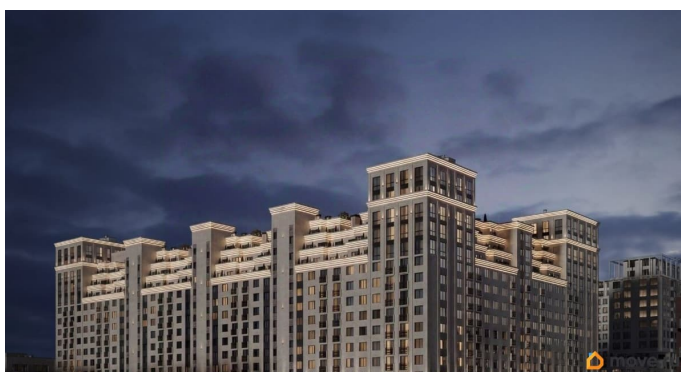

комплекс «Аксис Патриот» от застройщика
«СЗ Аксис Девелопмент - Ставрополье»
расположен по адресу: г. Ставрополь, улица
Артёма.