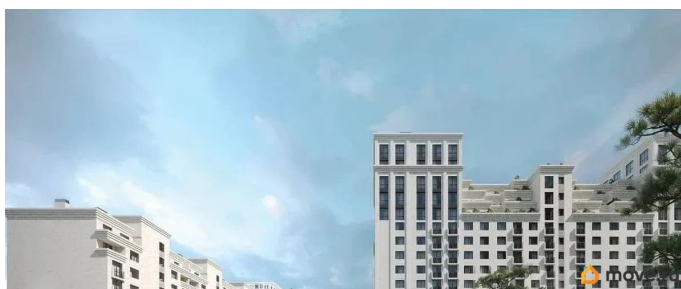

комплекс «Аксис Патриот» от застройщика
«СЗ Аксис Девелопмент - Ставрополье»
расположен по адресу: г. Ставрополь, улица
Артёма.