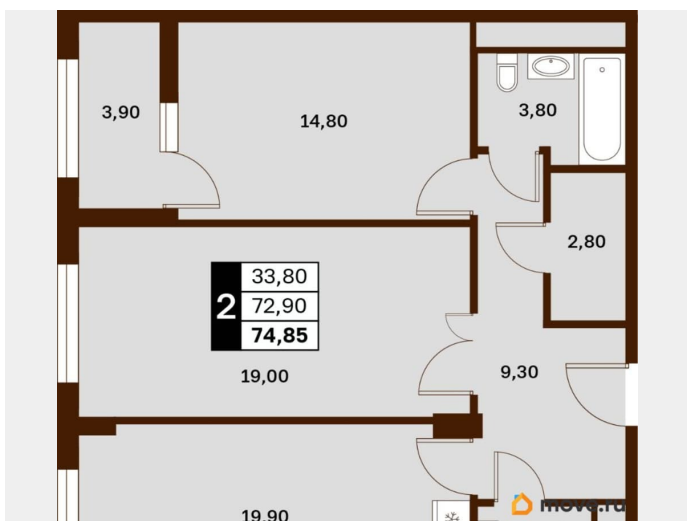

комплекс «Аксис Патриот» от застройщика
«СЗ Аксис Девелопмент - Ставрополье»
расположен по адресу: г. Ставрополь, улица
Артёма.