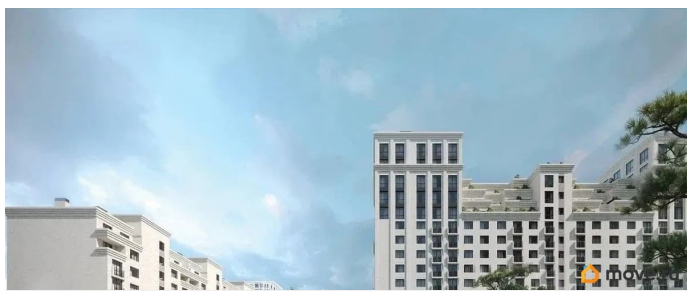

Описание

Продаётся 2-комнатная квартира в строящемся доме (Литер 1), срок сдачи: III-кв. 2030, общей площадью 74.85 кв.м., на 9

<https://stavropol.move.ru/objects/929341236>

8

AXIS, AXIS

79365953708

для заметок

этаже. Новый жилой комплекс «Аксис
Патриот» от застройщика «СЗ Аксис
Девелопмент - Ставрополье» расположен по
адресу: г. Ставрополь, улица Артёма.

Move.ru - вся недвижимость России