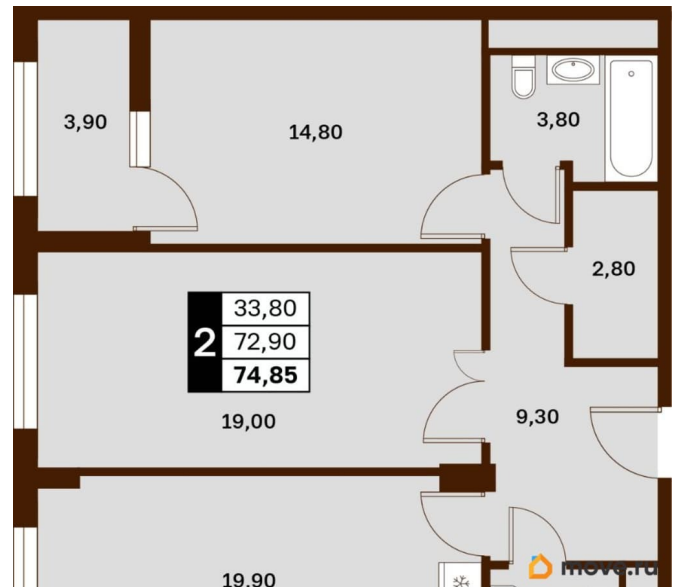

Жилая площадь

33.8 м²

Общая площадь

74.85 м²

Этаж

9/14

Детали объекта

Тип сделки

Описание

Продаётся 2-комнатная квартира в строящемся доме (Литер 1), срок сдачи: III-кв. 2030, общей площадью 74.85 кв.м., на 9

<https://stavropol.move.ru/objects/929341236>

8

AXIS, AXIS

79365953708

для заметок