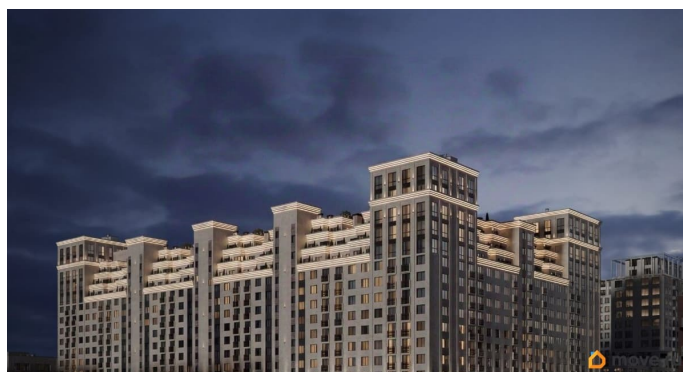

Описание

Продаётся 2-комнатная квартира в строящемся доме (Литер 1), срок сдачи: III-кв. 2030, общей площадью 74.85 кв.м., на 9

<https://stavropol.move.ru/objects/929341236>

8

AXIS, AXIS

79365953708

для заметок

этаже. Новый жилой комплекс «Аксис
Патриот» от застройщика «СЗ Аксис
Девелопмент - Ставрополье» расположен по
адресу: г. Ставрополь, улица Артёма.

Move.ru - вся недвижимость России