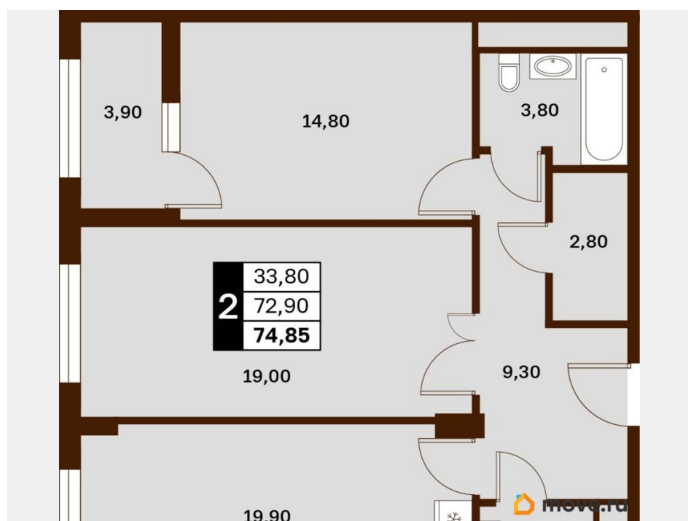

этаже. Новый жилой комплекс «Аксис
Патриот» от застройщика «СЗ Аксис
Девелопмент - Ставрополье» расположен по
адресу: г. Ставрополь, улица Артёма.