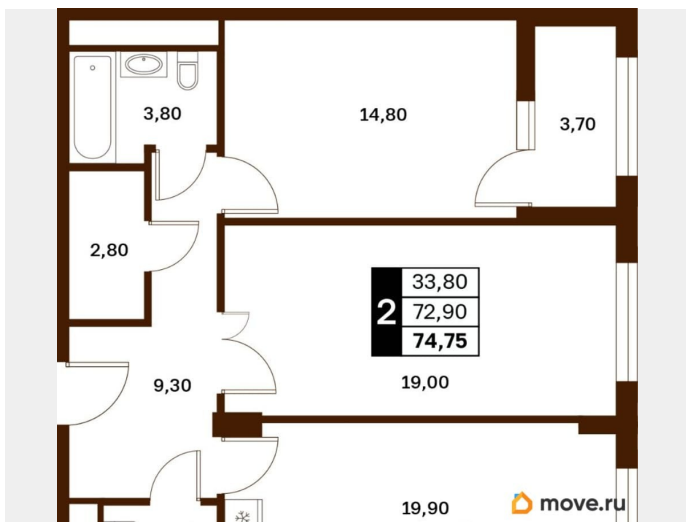

Move.ru - вся недвижимость России