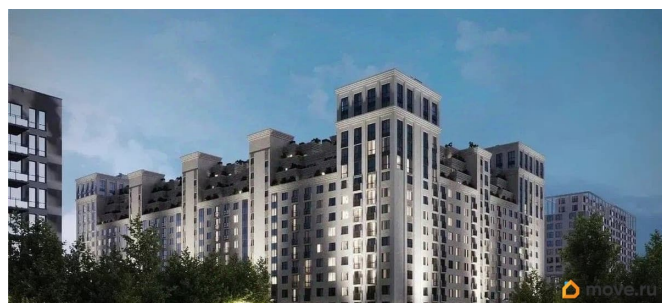

Описание

Продаётся студия в строящемся доме (Литер 1), срок сдачи: III-кв. 2030, общей площадью 74.75 кв.м., на 10 этаже. Новый жилой

<https://stavropol.move.ru/objects/929341240>

3

AXIS, AXIS

79365953708

для заметок

комплекс «Аксис Патриот» от застройщика
«СЗ Аксис Девелопмент - Ставрополье»
расположен по адресу: г. Ставрополь, улица
Артёма.

Move.ru - вся недвижимость России