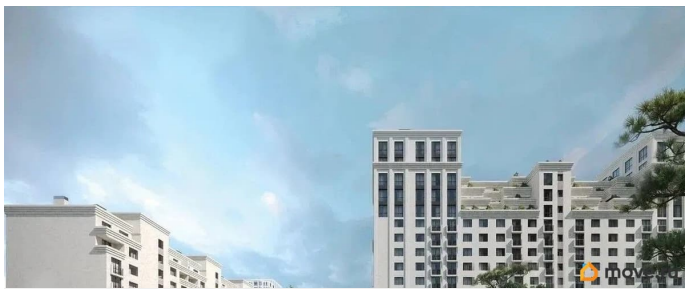

комплекс «Аксис Патриот» от застройщика
«СЗ Аксис Девелопмент - Ставрополье»
расположен по адресу: г. Ставрополь, улица
Артёма.