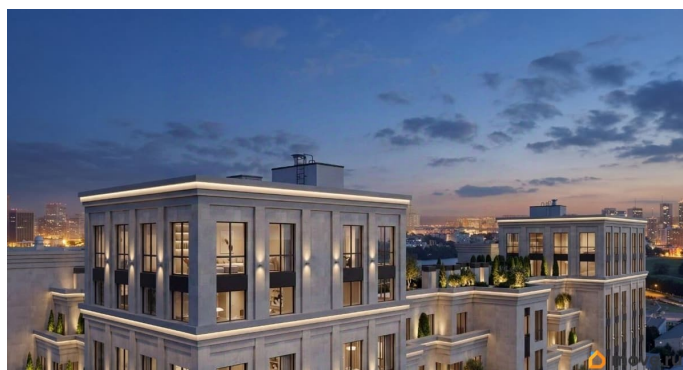

комплекс «Аксис Патриот» от застройщика
«СЗ Аксис Девелопмент - Ставрополье»
расположен по адресу: г. Ставрополь, улица
Артёма.