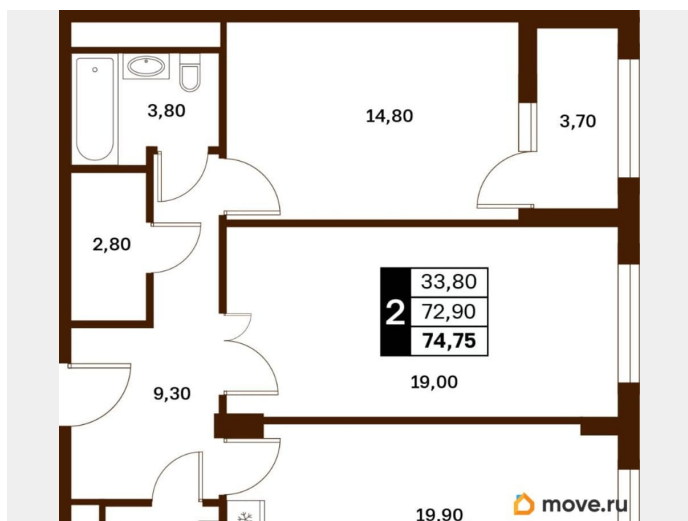

комплекс «Аксис Патриот» от застройщика
«СЗ Аксис Девелопмент - Ставрополье»
расположен по адресу: г. Ставрополь, улица
Артёма.