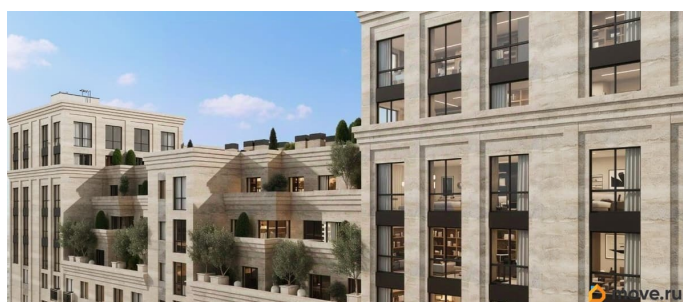

комплекс «Аксис Патриот» от застройщика
«СЗ Аксис Девелопмент - Ставрополье»
расположен по адресу: г. Ставрополь, улица
Артёма.