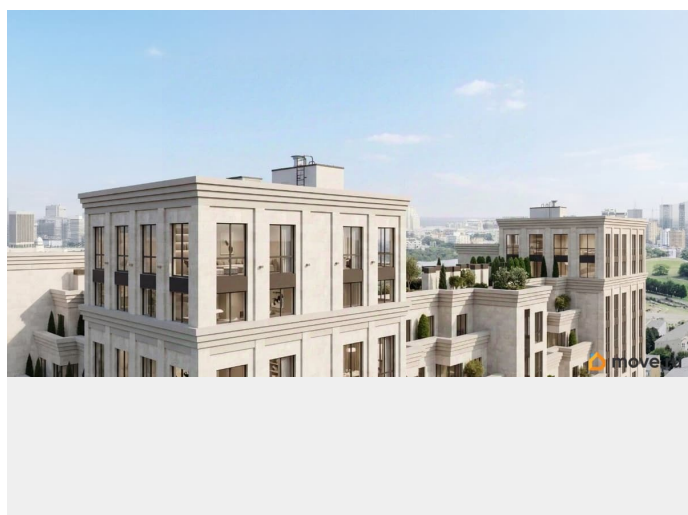

комплекс «Аксис Патриот» от застройщика
«СЗ Аксис Девелопмент - Ставрополье»
расположен по адресу: г. Ставрополь, улица
Артёма.