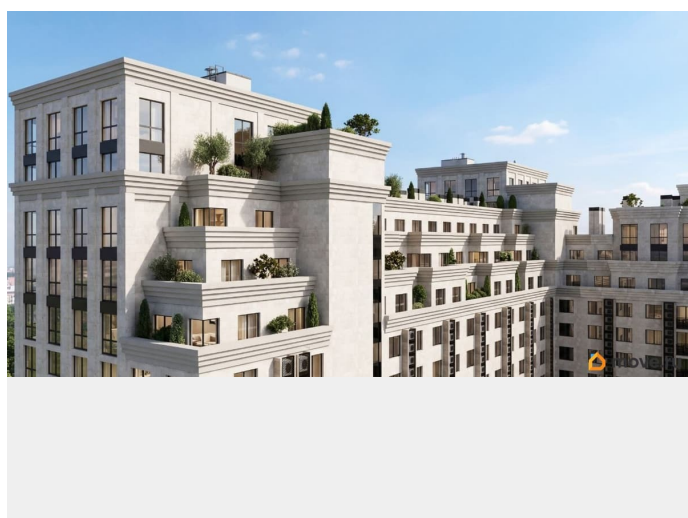

комплекс «Аксис Патриот» от застройщика
«СЗ Аксис Девелопмент - Ставрополье»
расположен по адресу: г. Ставрополь, улица
Артёма.