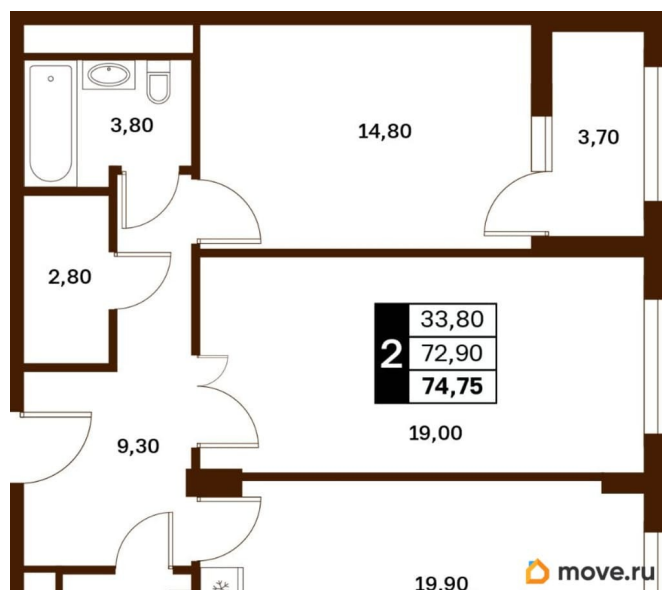

Жилая площадь

33.8 м²

Общая площадь

74.75 м²

Этаж

9/9

Детали объекта

Тип сделки

Описание

Продаётся студия в строящемся доме (Литер 3), срок сдачи: III-кв. 2030, общей площадью 74.75 кв.м., на 9 этаже. Новый жилой

<https://stavropol.move.ru/objects/929341240>

2

AXIS, AXIS

79365953708

для заметок