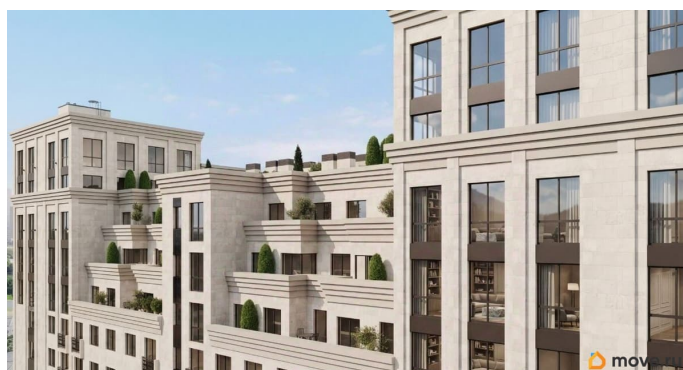

комплекс «Аксис Патриот» от застройщика
«СЗ Аксис Девелопмент - Ставрополье»
расположен по адресу: г. Ставрополь, улица
Артёма.