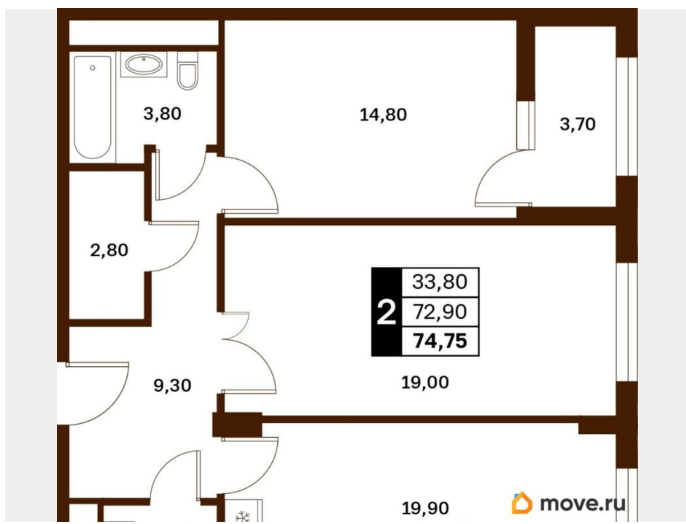

Move.ru - вся недвижимость России