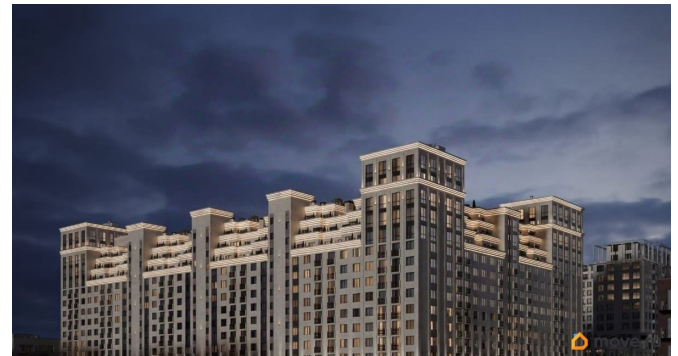

Описание

Продаётся студия в строящемся доме (Литер 1), срок сдачи: III-кв. 2030, общей площадью 74.75 кв.м., на 6 этаже. Новый жилой

<https://stavropol.move.ru/objects/929341240>

1

AXIS, AXIS

79365953708

для заметок