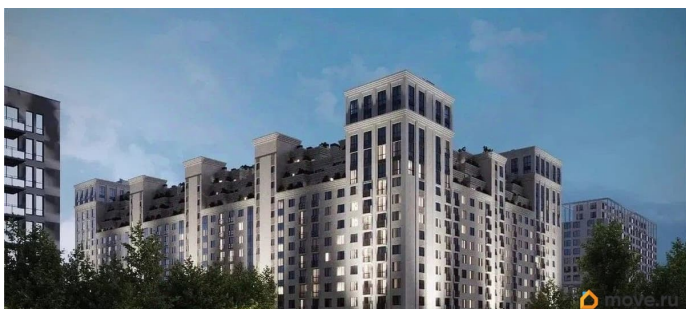

Описание

Продаётся студия в строящемся доме (Литер 1), срок сдачи: III-кв. 2030, общей площадью 74.75 кв.м., на 6 этаже. Новый жилой

<https://stavropol.move.ru/objects/929341240>

1

AXIS, AXIS

79365953708

для заметок

комплекс «Аксис Патриот» от застройщика
«СЗ Аксис Девелопмент - Ставрополье»
расположен по адресу: г. Ставрополь, улица
Артёма.

Move.ru - вся недвижимость России