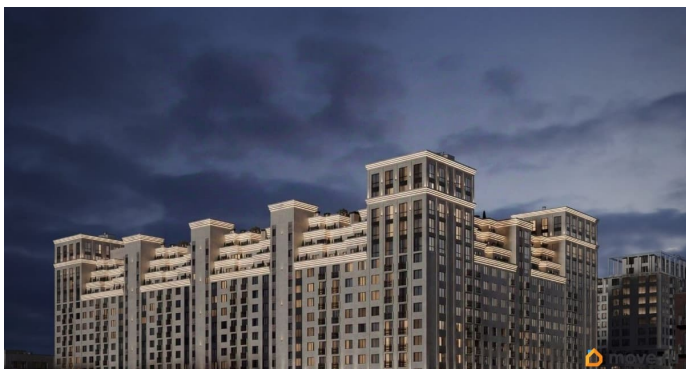

комплекс «Аксис Патриот» от застройщика
«СЗ Аксис Девелопмент - Ставрополье»
расположен по адресу: г. Ставрополь, улица
Артёма.