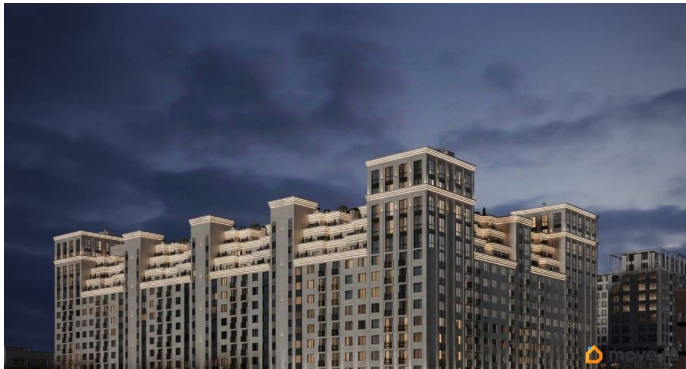

комплекс «Аксис Патриот» от застройщика
«СЗ Аксис Девелопмент - Ставрополье»
расположен по адресу: г. Ставрополь, улица
Артёма.