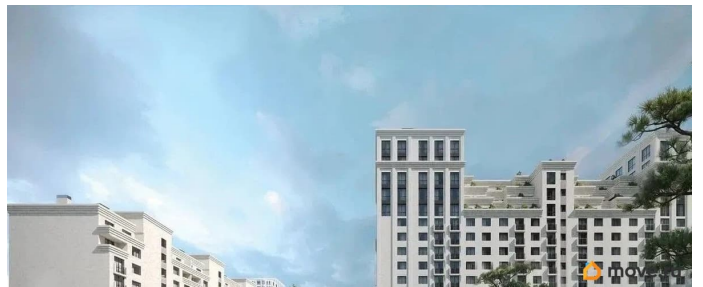

комплекс «Аксис Патриот» от застройщика
«СЗ Аксис Девелопмент - Ставрополье»
расположен по адресу: г. Ставрополь, улица
Артёма.