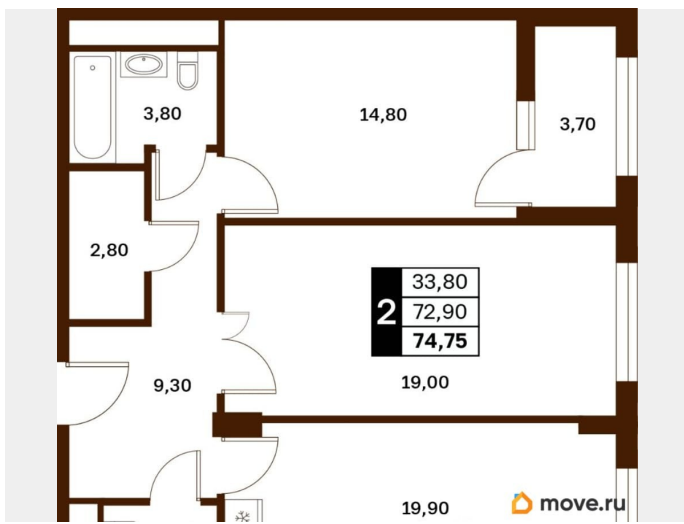

Move.ru - вся недвижимость России