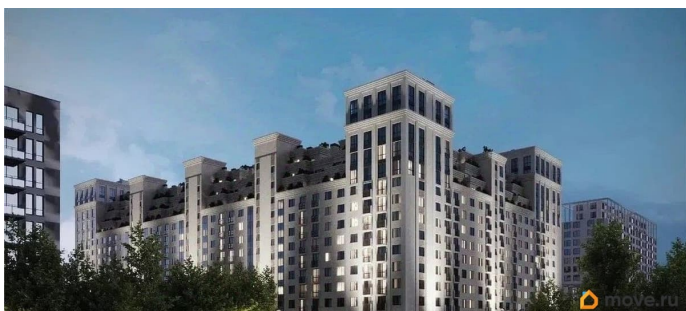

Описание

Продаётся 2-комнатная квартира в строящемся доме (Литер 1), срок сдачи: III-кв. 2030, общей площадью 74.75 кв.м., на 9

<https://stavropol.move.ru/objects/9293412397>

AXIS, AXIS

79365953708

для заметок

этаже. Новый жилой комплекс «Аксис
Патриот» от застройщика «СЗ Аксис
Девелопмент - Ставрополье» расположен по
адресу: г. Ставрополь, улица Артёма.

Move.ru - вся недвижимость России