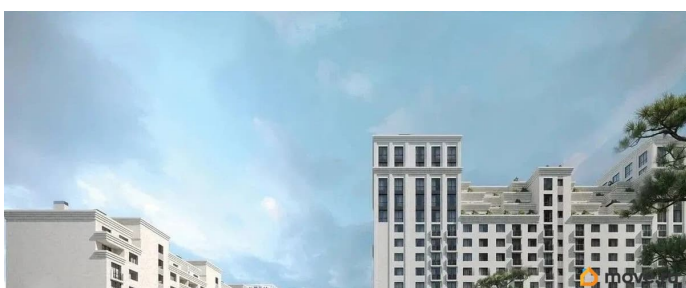

Описание

Продаётся 2-комнатная квартира в строящемся доме (Литер 1), срок сдачи: III-кв. 2030, общей площадью 74.75 кв.м., на 9

<https://stavropol.move.ru/objects/9293412397>

AXIS, AXIS

79365953708

для заметок

этаже. Новый жилой комплекс «Аксис
Патриот» от застройщика «СЗ Аксис
Девелопмент - Ставрополье» расположен по
адресу: г. Ставрополь, улица Артёма.

Move.ru - вся недвижимость России