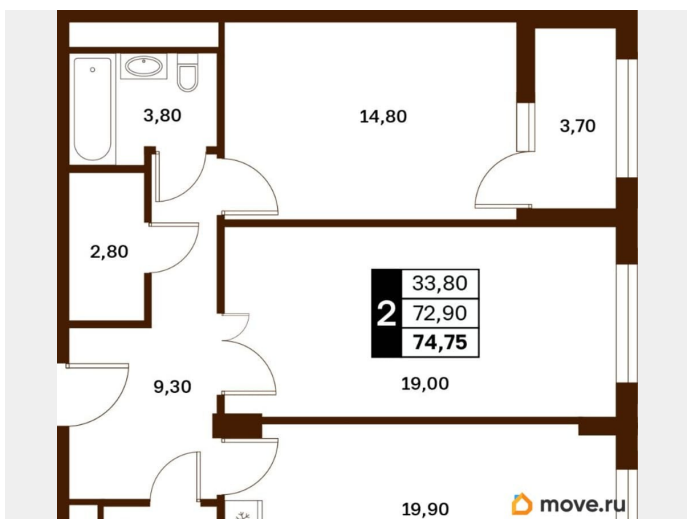

комплекс «Аксис Патриот» от застройщика «СЗ Аксис Девелопмент - Ставрополье» расположен по адресу: г. Ставрополь, улица Артёма.