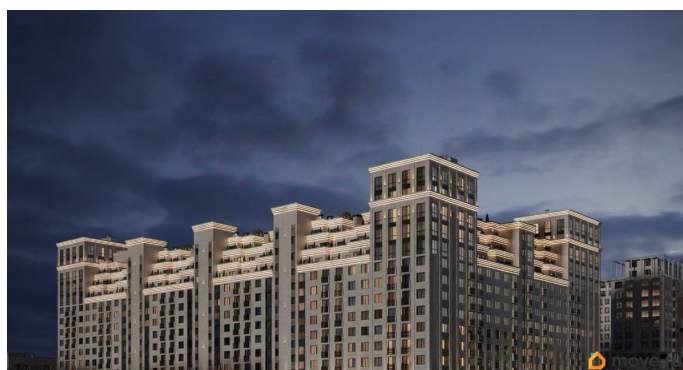

комплекс «Аксис Патриот» от застройщика «СЗ Аксис Девелопмент - Ставрополье» расположен по адресу: г. Ставрополь, улица Артёма.