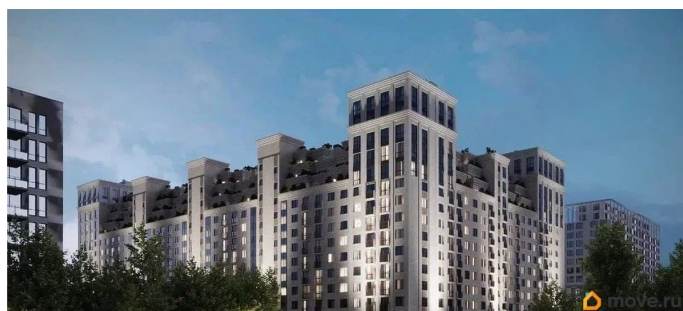

## Описание

Продаётся студия в строящемся доме (Литер 1), срок сдачи: III-кв. 2030, общей площадью 74.75 кв.м., на 8 этаже. Новый жилой

<https://stavropol.move.ru/objects/929341239>

3

**AXIS, AXIS**

**79365953708**

для заметок

комплекс «Аксис Патриот» от застройщика «СЗ Аксис Девелопмент - Ставрополье» расположен по адресу: г. Ставрополь, улица Артёма.

Move.ru - вся недвижимость России