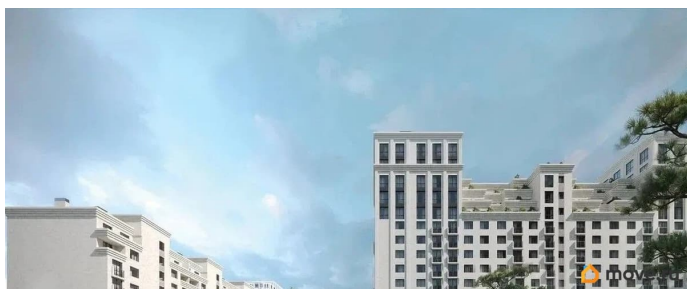

комплекс «Аксис Патриот» от застройщика «СЗ Аксис Девелопмент - Ставрополье» расположен по адресу: г. Ставрополь, улица Артёма.