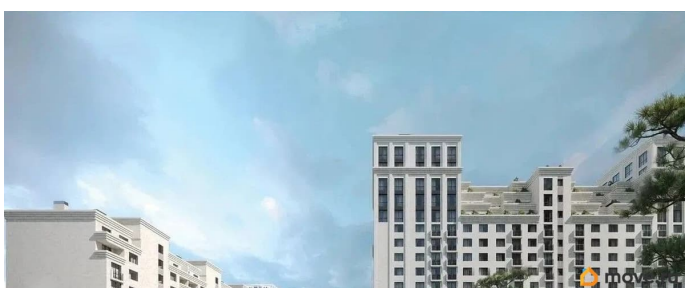

комплекс «Аксис Патриот» от застройщика «СЗ Аксис Девелопмент - Ставрополье» расположен по адресу: г. Ставрополь, улица Артёма.