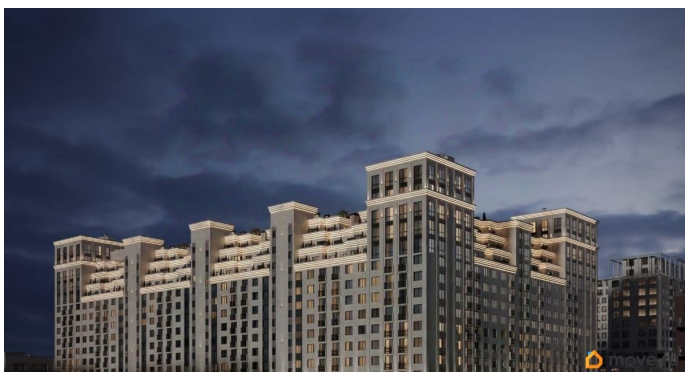

комплекс «Аксис Патриот» от застройщика «СЗ Аксис Девелопмент - Ставрополье» расположен по адресу: г. Ставрополь, улица Артёма.