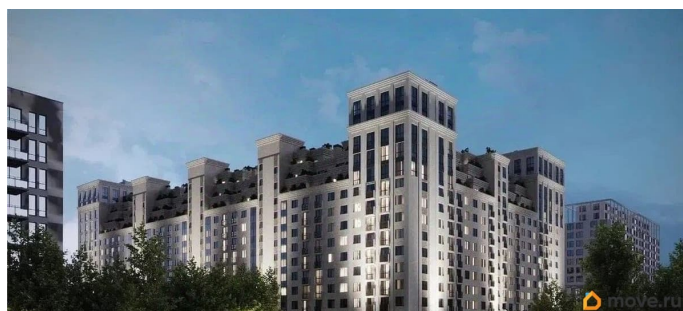

Описание

Продаётся студия в строящемся доме (Литер 1), срок сдачи: III-кв. 2030, общей площадью 74.75 кв.м., на 4 этаже. Новый жилой

<https://stavropol.move.ru/objects/929341237>

3

AXIS, AXIS

79365953708

для заметок

комплекс «Аксис Патриот» от застройщика «СЗ Аксис Девелопмент - Ставрополье» расположен по адресу: г. Ставрополь, улица Артёма.

Move.ru - вся недвижимость России