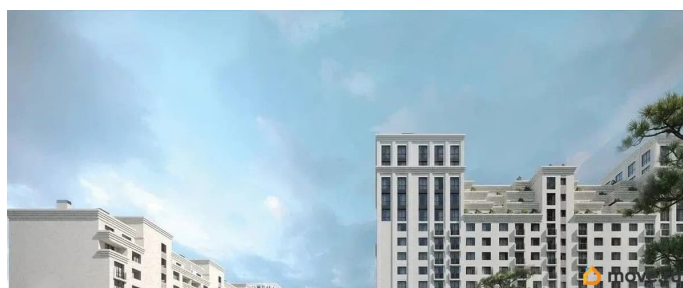

комплекс «Аксис Патриот» от застройщика «СЗ Аксис Девелопмент - Ставрополье» расположен по адресу: г. Ставрополь, улица Артёма.