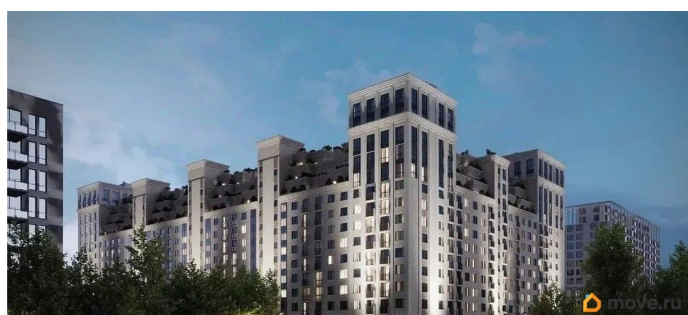

Описание

Продаётся студия в строящемся доме (Литер 2), срок сдачи: III-кв. 2030, общей площадью 74.65 кв.м., на 8 этаже. Новый жилой

<https://stavropol.move.ru/objects/9293412399>

AXIS, AXIS

79365953708

для заметок

комплекс «Аксис Патриот» от застройщика «СЗ Аксис Девелопмент - Ставрополье» расположен по адресу: г. Ставрополь, улица Артёма.

Move.ru - вся недвижимость России