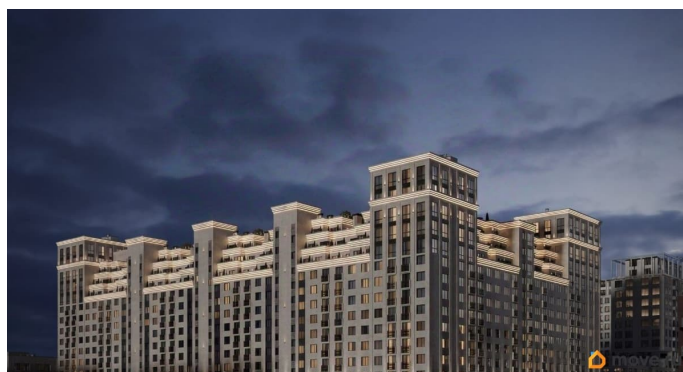

комплекс «Аксис Патриот» от застройщика «СЗ Аксис Девелопмент - Ставрополье» расположен по адресу: г. Ставрополь, улица Артёма.