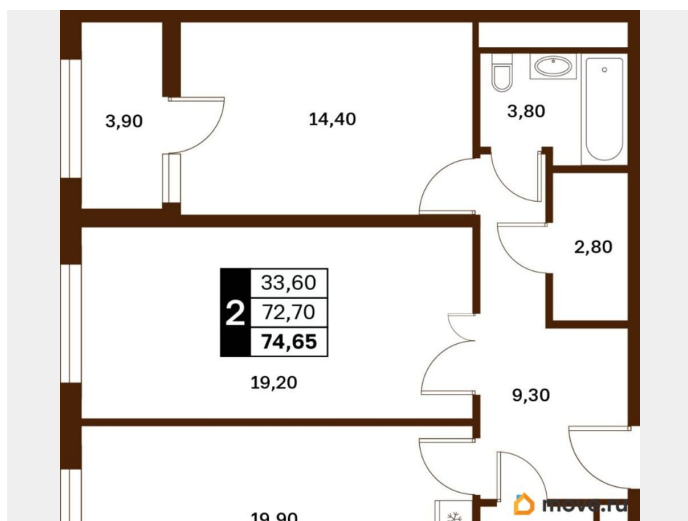

комплекс «Аксис Патриот» от застройщика «СЗ Аксис Девелопмент - Ставрополье» расположен по адресу: г. Ставрополь, улица Артёма.