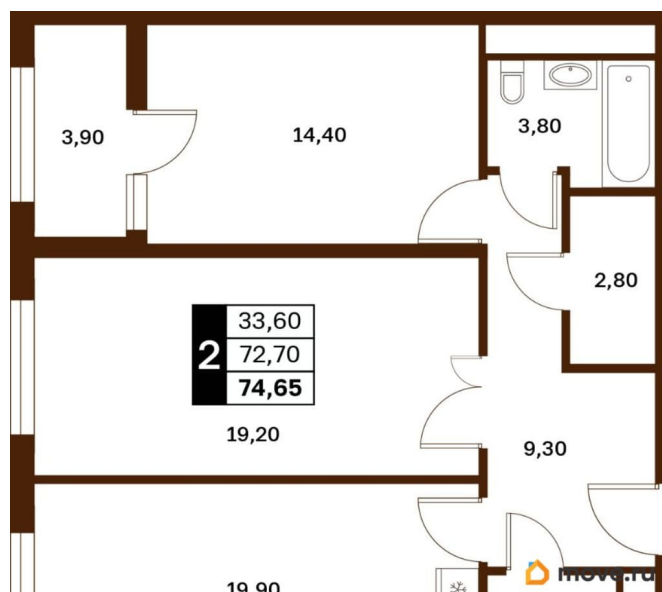

Жилая площадь

33.6 м²

Общая площадь

74.65 м²

Этаж

8/14

Детали объекта

Тип сделки

Описание

Продаётся студия в строящемся доме (Литер 2), срок сдачи: III-кв. 2030, общей площадью 74.65 кв.м., на 8 этаже. Новый жилой

<https://stavropol.move.ru/objects/9293412399>

AXIS, AXIS

79365953708

для заметок